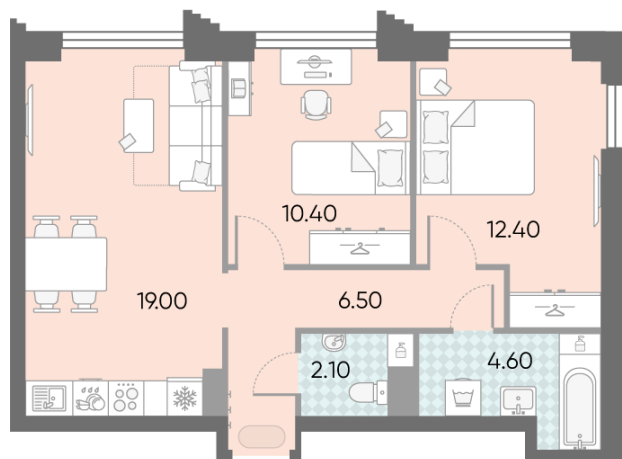

Жилой комплекс «ОБРУЧЕВА 30», корпуса 1-2

Срок сдачи: IV кв. 2026

Адрес: Коньково район, Москва, ул. Обручева, д.30а

Станция метро: Калужская, Воронцовская

2-комнатная евро квартира №627

Спецпредложение:	22 383 790 руб	Подъезд:	1
Базовая цена:	30 434 030 руб	Этаж:	40
Количество комнат	2	Всего этажей	58
Общая площадь	55.0 м²	Тип планировки:	2eG-1-40
		Отделка:	без отделки

Европланировка

2e | 55.00
2eG-1-40