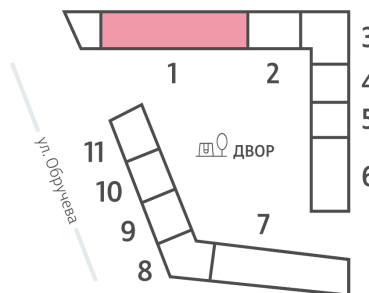

## Жилой комплекс «ОБРУЧЕВА 30», корпуса 1-2

Срок сдачи: IV кв. 2026

Адрес: Коньково район, Москва, ул. Обручева, д.30а

Станция метро: Калужская, Воронцовская

### 2-комнатная евро квартира №627

<b>Спецпредложение:</b>	<b>22 383 790 руб</b>	Подъезд:	1
Базовая цена:	30 434 030 руб	Этаж:	40
Количество комнат	2	Всего этажей	58
Общая площадь	55.0 м <sup>2</sup>	Тип планировки:	2eG-1-40
		Отделка:	без отделки

# Жилой комплекс «ОБРУЧЕВА 30», корпуса 1-2

▲ м ВОРОНЦОВСКАЯ (10 мин. пешком)

◀ м КАЛУЖСКАЯ (5 мин. пешком)

▲ УЛИЦА ОБРУЧЕВА

▼ ЛЕНИНСКИЙ ПРОСПЕКТ

🏠 ДВОР

Информация действительна на 12.12.2024

\* Данное предложение не является публичной офертой