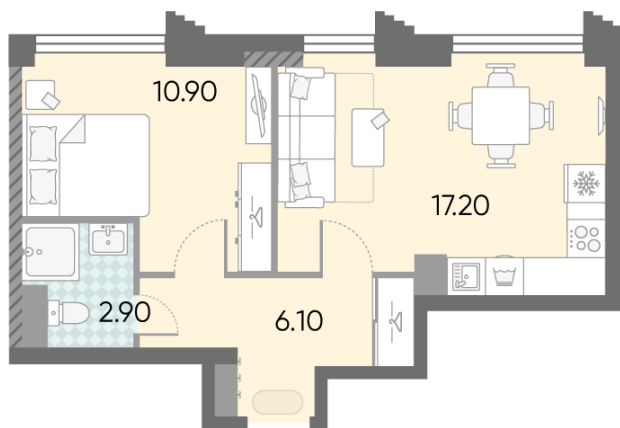

Жилой комплекс «ОБРУЧЕВА 30», корпуса 1-2

Срок сдачи: IV кв. 2026

Адрес: Коньково район, Москва, ул. Обручева, д.30а

Станция метро: Калужская, Воронцовская

1-комнатная евро квартира №626

Спецпредложение:	16 063 372 руб	Подъезд:	1
Базовая цена:	23 107 030 руб	Этаж:	40
Количество комнат	1	Всего этажей	58
Общая площадь	37.1 м ²	Тип планировки:	1eH-17-40
		Отделка:	без отделки

Европланировка

1e	37.10
1eH-17-40	

Жилой комплекс «ОБРУЧЕВА 30», корпуса 1-2

▲ м ВОРОНЦОВСКАЯ (10 мин. пешком)

◀ м КАЛУЖСКАЯ (5 мин. пешком)

▲ УЛИЦА ОБРУЧЕВА

▼ ЛЕНИНСКИЙ ПРОСПЕКТ

ДВОР