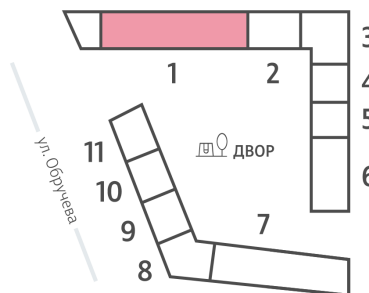

Жилой комплекс «ОБРУЧЕВА 30», корпуса 1-2

Срок сдачи: IV кв. 2026

Адрес: Коньково район, Москва, ул. Обручева, д.30а

Станция метро: Калужская, Воронцовская

1-комнатная евро квартира №626

Спецпредложение:	16 063 372 руб	Подъезд:	1
Базовая цена:	23 107 030 руб	Этаж:	40
Количество комнат	1	Всего этажей	58
Общая площадь	37.1 м ²	Тип планировки:	1eH-17-40
		Отделка:	без отделки

Европланировка

1e	37.10
1eH-17-40	

Жилой комплекс «ОБРУЧЕВА 30», корпуса 1-2

▲ м ВОРОНЦОВСКАЯ (10 мин. пешком)

◀ м КАЛУЖСКАЯ (5 мин. пешком)

▲ УЛИЦА ОБРУЧЕВА

▼ ЛЕНИНСКИЙ ПРОСПЕКТ

ДВОР