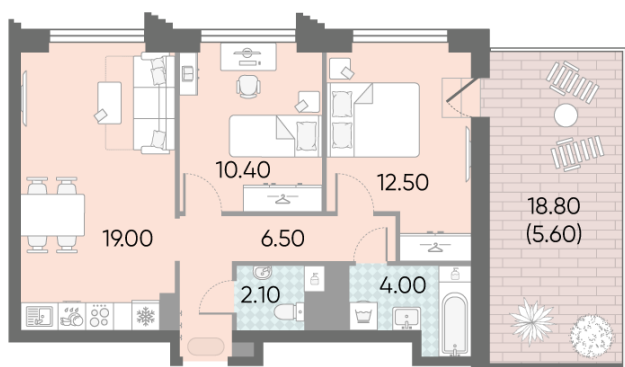

Жилой комплекс «ОБРУЧЕВА 30», корпуса 1-2

Срок сдачи: IV кв. 2026

Адрес: Коньково район, Москва, ул. Обручева, д.30а

Станция метро: Калужская, Воронцовская

2-комнатная евро квартира с террасой №617

Спецпредложение:	28 963 752 руб	Подъезд:	1
Базовая цена:	39 384 792 руб	Этаж:	39
Количество комнат	2	Всего этажей	58
Общая площадь	60.1 м ²	Тип планировки:	2etF-1-39
		Отделка:	без отделки

Европланировка

Терраса

2et 60.10
2etF-1-39

Жилой комплекс «ОБРУЧЕВА 30», корпуса 1-2

▲ м ВОРОНЦОВСКАЯ (10 мин. пешком)

◀ м КАЛУЖСКАЯ (5 мин. пешком)

▲ УЛИЦА ОБРУЧЕВА

▼ ЛЕНИНСКИЙ ПРОСПЕКТ