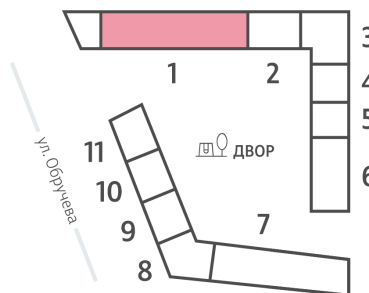

Жилой комплекс «ОБРУЧЕВА 30», корпуса 1-2

Срок сдачи: IV кв. 2026

Адрес: Коньково район, Москва, ул. Обручева, д.30а

Станция метро: Калужская, Воронцовская

2-комнатная евро квартира с террасой №617

Спецпредложение:	28 963 752 руб	Подъезд:	1
Базовая цена:	39 384 792 руб	Этаж:	39
Количество комнат	2	Всего этажей	58
Общая площадь	60.1 м ²	Тип планировки:	2etF-1-39
		Отделка:	без отделки

Европланировка

Терраса

2et 60.10
2etF-1-39

Жилой комплекс «ОБРУЧЕВА 30», корпуса 1-2

▲ м ВОРОНЦОВСКАЯ (10 мин. пешком)

◀ м КАЛУЖСКАЯ (5 мин. пешком)

▲ УЛИЦА ОБРУЧЕВА

▼ ЛЕНИНСКИЙ ПРОСПЕКТ