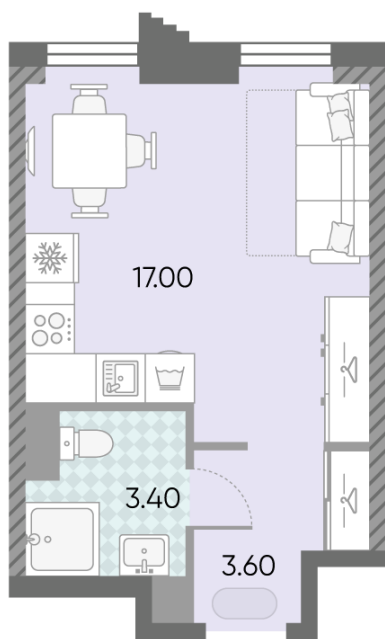

Жилой комплекс «ОБРУЧЕВА 30», корпуса 1-2

Срок сдачи: IV кв. 2026

Адрес: Коньково район, Москва, ул. Обручева, д.30а

Станция метро: Калужская, Воронцовская

Студия №603

Спецпредложение:	11 973 072 руб	Подъезд:	1
Базовая цена:	17 218 632 руб	Этаж:	38
Количество комнат	1	Всего этажей	58
Общая площадь	24.0 м ²	Тип планировки:	StB-86-38
		Отделка:	без отделки

St	24.00
StB-86-38	

Жилой комплекс «ОБРУЧЕВА 30», корпуса 1-2

▲ м ВОРОНЦОВСКАЯ (10 мин. пешком)

◀ м КАЛУЖСКАЯ (5 мин. пешком)

▲ УЛИЦА ОБРУЧЕВА

▼ ЛЕНИНСКИЙ ПРОСПЕКТ

🏠 ДВОР

Информация действительна на 12.12.2024