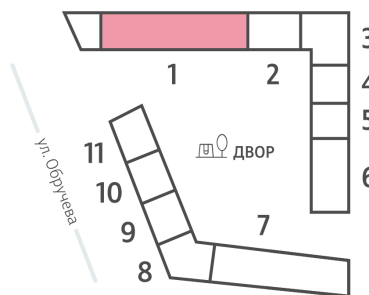

Жилой комплекс «ОБРУЧЕВА 30», корпуса 1-2

Срок сдачи: IV кв. 2026

Адрес: Коньково район, Москва, ул. Обручева, д.30а

Станция метро: Калужская, Воронцовская

Студия №603

Спецпредложение:	11 973 072 руб	Подъезд:	1
Базовая цена:	17 218 632 руб	Этаж:	38
Количество комнат	1	Всего этажей	58
Общая площадь	24.0 м ²	Тип планировки:	StB-86-38
		Отделка:	без отделки

St	24.00
StB-86-38	

Жилой комплекс «ОБРУЧЕВА 30», корпуса 1-2

▲ м ВОРОНЦОВСКАЯ (10 мин. пешком)

◀ м КАЛУЖСКАЯ (5 мин. пешком)

▲ УЛИЦА ОБРУЧЕВА

▼ ЛЕНИНСКИЙ ПРОСПЕКТ

🏠 ДВОР

Информация действительна на 12.12.2024