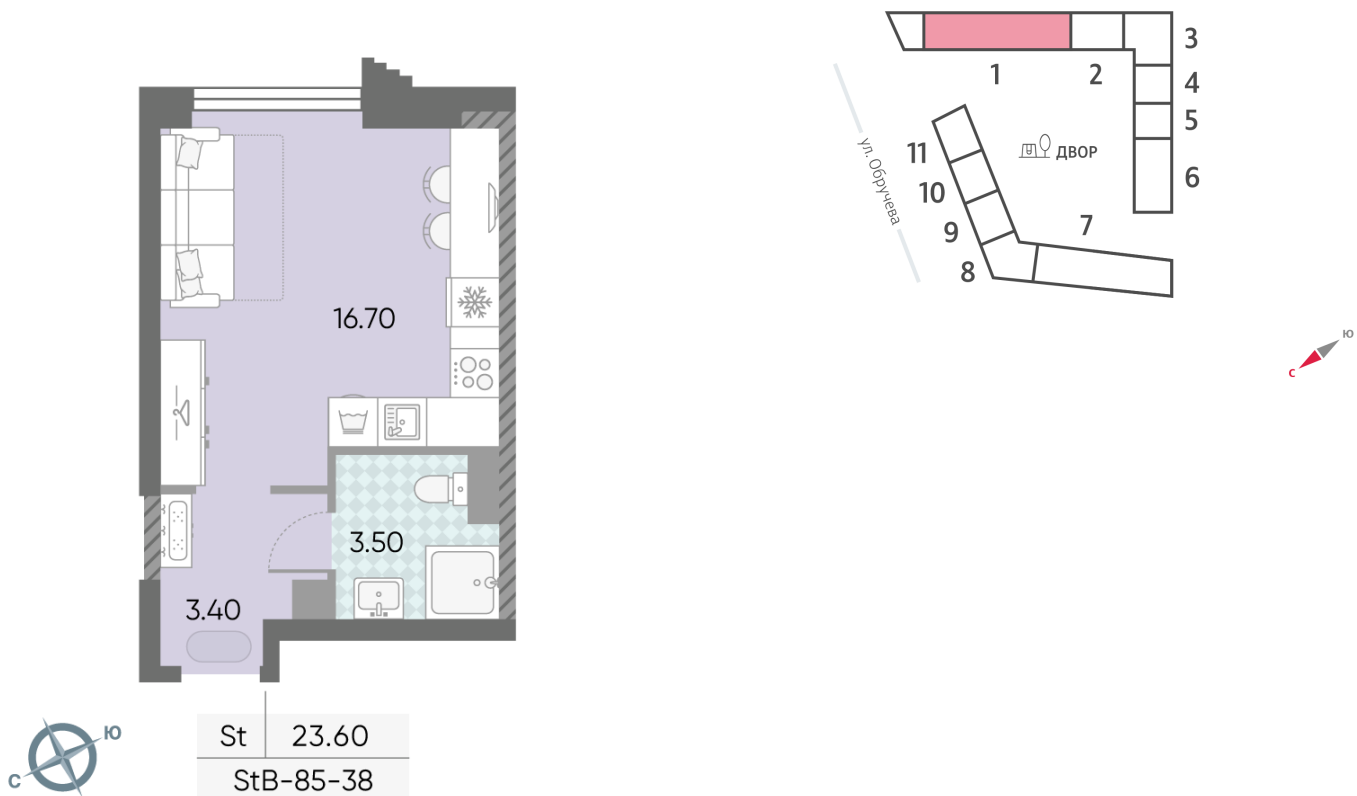

Жилой комплекс «ОБРУЧЕВА 30», корпуса 1-2

Срок сдачи: IV кв. 2026

Адрес: Коньково район, Москва, ул. Обручева, д.30а

Станция метро: Калужская, Воронцовская

Студия №602

Спецпредложение:	12 061 204 руб	Подъезд:	1
Базовая цена:	17 345 480 руб	Этаж:	38
Количество комнат	1	Всего этажей	58
Общая площадь	23.6 м ²	Тип планировки:	StB-85-38
		Отделка:	без отделки

Жилой комплекс «ОБРУЧЕВА 30», корпуса 1-2

▲ м ВОРОНЦОВСКАЯ (10 мин. пешком)

◀ м КАЛУЖСКАЯ (5 мин. пешком)

▲ УЛИЦА ОБРУЧЕВА

▼ ЛЕНИНСКИЙ ПРОСПЕКТ

🏠 ДВОР

Информация действительна на 15.12.2024

* Данное предложение не является публичной офертой