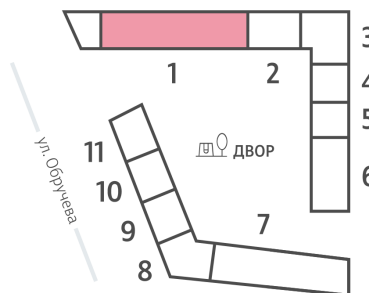

Жилой комплекс «ОБРУЧЕВА 30», корпуса 1-2

Срок сдачи: IV кв. 2026

Адрес: Коньково район, Москва, ул. Обручева, д.30а

Станция метро: Калужская, Воронцовская

1-комнатная евро квартира №597

Спецпредложение:	16 480 742 руб	Подъезд:	1
Базовая цена:	23 707 865 руб	Этаж:	37
Количество комнат	1	Всего этажей	58
Общая площадь	39.8 м ²	Тип планировки:	1eD-21-37
		Отделка:	без отделки

Европланировка

1e	39.80
1eD-21-37	

Жилой комплекс «ОБРУЧЕВА 30», корпуса 1-2

▲ м ВОРОНЦОВСКАЯ (10 мин. пешком)

◀ м КАЛУЖСКАЯ (5 мин. пешком)

▲ УЛИЦА ОБРУЧЕВА

▼ ЛЕНИНСКИЙ ПРОСПЕКТ

🏠 ДВОР