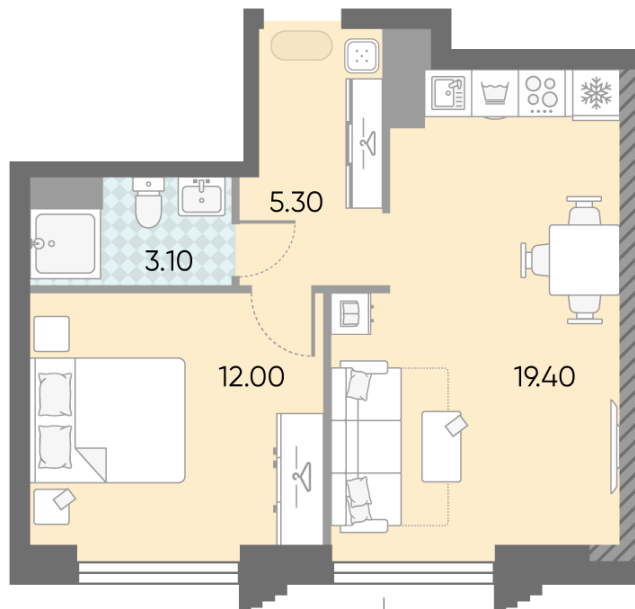

Жилой комплекс «ОБРУЧЕВА 30», корпуса 1-2

Срок сдачи: IV кв. 2026

Адрес: Коньково район, Москва, ул. Обручева, д.30а

Станция метро: Калужская, Воронцовская

1-комнатная евро квартира №597

Спецпредложение:	16 480 742 руб	Подъезд:	1
Базовая цена:	23 707 865 руб	Этаж:	37
Количество комнат	1	Всего этажей	58
Общая площадь	39.8 м ²	Тип планировки:	1eD-21-37
		Отделка:	без отделки

Европланировка

1e	39.80
1eD-21-37	

Жилой комплекс «ОБРУЧЕВА 30», корпуса 1-2

▲ м ВОРОНЦОВСКАЯ (10 мин. пешком)

◀ м КАЛУЖСКАЯ (5 мин. пешком)

▲ УЛИЦА ОБРУЧЕВА

▼ ЛЕНИНСКИЙ ПРОСПЕКТ

🏠 ДВОР