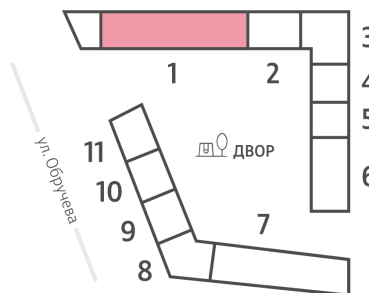

Жилой комплекс «ОБРУЧЕВА 30», корпуса 1-2

Срок сдачи: IV кв. 2026

Адрес: Коньково район, Москва, ул. Обручева, д.30а

Станция метро: Калужская, Воронцовская

1-комнатная евро квартира №595

| | | | |
|-------------------------|-----------------------|-----------------|-------------|
| Спецпредложение: | 19 205 044 руб | Подъезд: | 1 |
| Базовая цена: | 27 629 779 руб | Этаж: | 37 |
| Количество комнат | 1 | Всего этажей | 58 |
| Общая площадь | 48.8 м ² | Тип планировки: | 1eG-1-37 |
| | | Отделка: | без отделки |

Европланировка

Жилой комплекс «ОБРУЧЕВА 30», корпуса 1-2

▲ м ВОРОНЦОВСКАЯ (10 мин. пешком)

◀ м КАЛУЖСКАЯ (5 мин. пешком)

▲ УЛИЦА ОБРУЧЕВА

▼ ЛЕНИНСКИЙ ПРОСПЕКТ

🏠 ДВОР

Информация действительна на 13.12.2024