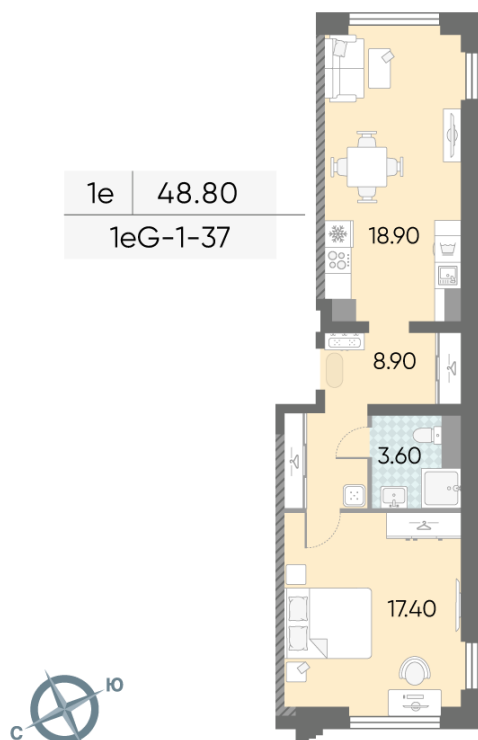

Жилой комплекс «ОБРУЧЕВА 30», корпуса 1-2

Срок сдачи: IV кв. 2026

Адрес: Коньково район, Москва, ул. Обручева, д.30а

Станция метро: Калужская, Воронцовская

1-комнатная евро квартира №595

| | | | |
|-------------------------|-----------------------|-----------------|-------------|
| Спецпредложение: | 19 205 044 руб | Подъезд: | 1 |
| Базовая цена: | 27 629 779 руб | Этаж: | 37 |
| Количество комнат | 1 | Всего этажей | 58 |
| Общая площадь | 48.8 м ² | Тип планировки: | 1eG-1-37 |
| | | Отделка: | без отделки |

Европланировка

Жилой комплекс «ОБРУЧЕВА 30», корпуса 1-2

▲ м ВОРОНЦОВСКАЯ (10 мин. пешком)

◀ м КАЛУЖСКАЯ (5 мин. пешком)

▲ УЛИЦА ОБРУЧЕВА

▼ ЛЕНИНСКИЙ ПРОСПЕКТ

🏠 ДВОР

Информация действительна на 13.12.2024