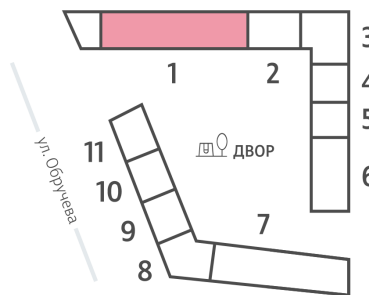

## Жилой комплекс «ОБРУЧЕВА 30», корпуса 1-2

Срок сдачи: IV кв. 2026

Адрес: Коньково район, Москва, ул. Обручева, д.30а

Станция метро: Калужская, Воронцовская

### 1-комнатная евро квартира №593

<b>Спецпредложение:</b>	<b>16 183 057 руб</b>	Подъезд:	1
Базовая цена:	23 279 312 руб	Этаж:	37
Количество комнат	1	Всего этажей	58
Общая площадь	36.8 м <sup>2</sup>	Тип планировки:	1еВ-106-37
		Отделка:	без отделки

# Жилой комплекс «ОБРУЧЕВА 30», корпуса 1-2

▲ м ВОРОНЦОВСКАЯ (10 мин. пешком)

◀ м КАЛУЖСКАЯ (5 мин. пешком)

▲ УЛИЦА ОБРУЧЕВА

▼ ЛЕНИНСКИЙ ПРОСПЕКТ

🏠 ДВОР

Информация действительна на 12.12.2024

\* Данное предложение не является публичной офертой