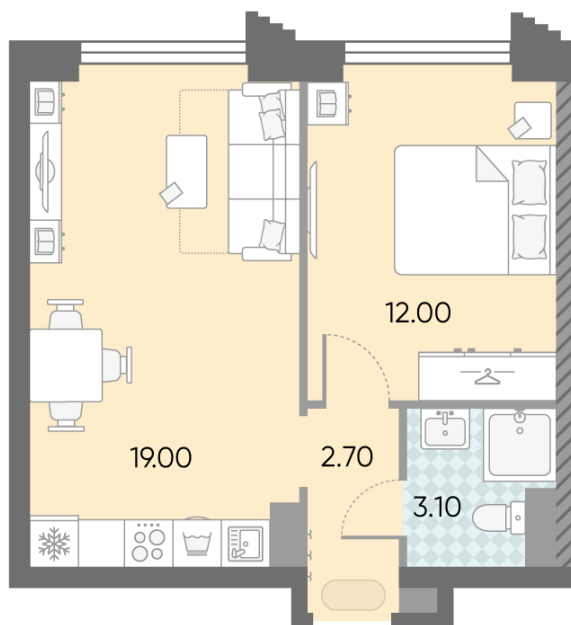

Жилой комплекс «ОБРУЧЕВА 30», корпуса 1-2

Срок сдачи: IV кв. 2026

Адрес: Коньково район, Москва, ул. Обручева, д.30а

Станция метро: Калужская, Воронцовская

1-комнатная евро квартира №593

Спецпредложение:	16 183 057 руб	Подъезд:	1
Базовая цена:	23 279 312 руб	Этаж:	37
Количество комнат	1	Всего этажей	58
Общая площадь	36.8 м²	Тип планировки:	1еВ-106-37
		Отделка:	без отделки

Европланировка

1е	36.80
1еВ-106-37