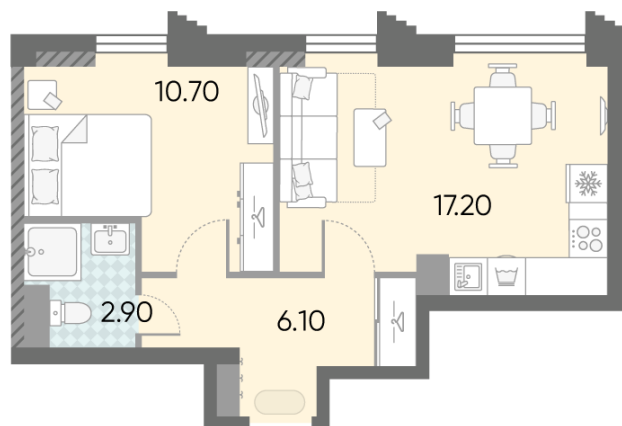

Жилой комплекс «ОБРУЧЕВА 30», корпуса 1-2

Срок сдачи: IV кв. 2026

Адрес: Коньково район, Москва, ул. Обручева, д.30а

Станция метро: Калужская, Воронцовская

1-комнатная евро квартира №592

Спецпредложение:	16 164 414 руб	Подъезд:	1
Базовая цена:	23 252 498 руб	Этаж:	37
Количество комнат	1	Всего этажей	58
Общая площадь	36.9 м ²	Тип планировки:	1eH-14-37
		Отделка:	без отделки

Европланировка

1e	36.90
1eH-14-37	

Жилой комплекс «ОБРУЧЕВА 30», корпуса 1-2

▲ м ВОРОНЦОВСКАЯ (10 мин. пешком)

◀ м КАЛУЖСКАЯ (5 мин. пешком)

▲ УЛИЦА ОБРУЧЕВА

▼ ЛЕНИНСКИЙ ПРОСПЕКТ

🏠 ДВОР