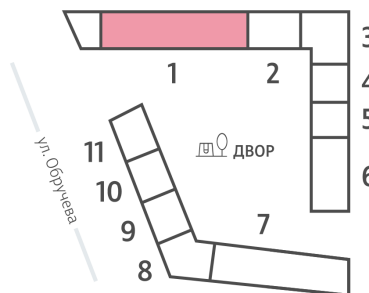

Жилой комплекс «ОБРУЧЕВА 30», корпуса 1-2

Срок сдачи: IV кв. 2026

Адрес: Коньково район, Москва, ул. Обручева, д.30а

Станция метро: Калужская, Воронцовская

1-комнатная евро квартира №592

Спецпредложение:	16 164 414 руб	Подъезд:	1
Базовая цена:	23 252 498 руб	Этаж:	37
Количество комнат	1	Всего этажей	58
Общая площадь	36.9 м ²	Тип планировки:	1eH-14-37
		Отделка:	без отделки

Европланировка

1e	36.90
1eH-14-37	

Жилой комплекс «ОБРУЧЕВА 30», корпуса 1-2

▲ м ВОРОНЦОВСКАЯ (10 мин. пешком)

◀ м КАЛУЖСКАЯ (5 мин. пешком)

▲ УЛИЦА ОБРУЧЕВА

▼ ЛЕНИНСКИЙ ПРОСПЕКТ

🏠 ДВОР