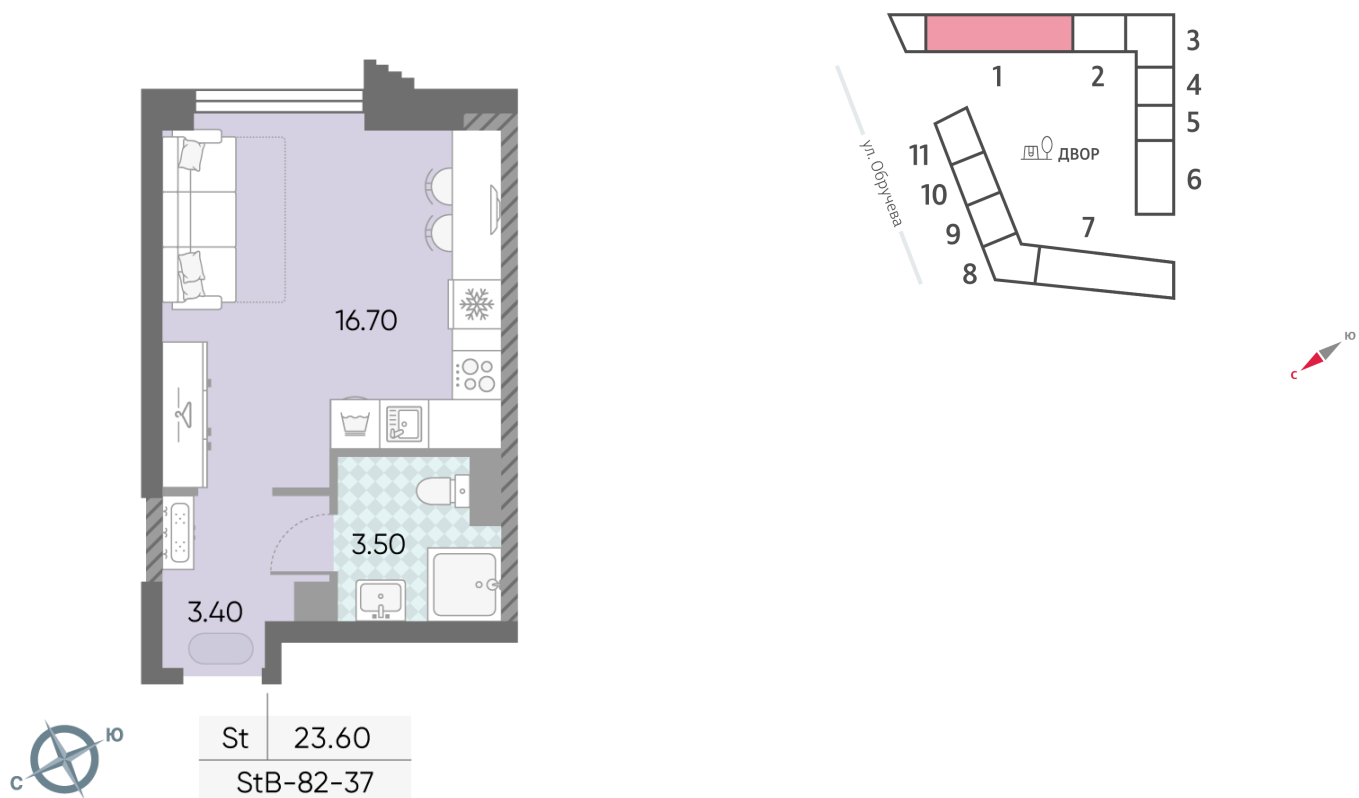

# Жилой комплекс «ОБРУЧЕВА 30», корпуса 1-2

Срок сдачи: IV кв. 2026

Адрес: Коньково район, Москва, ул. Обручева, д.30а

Станция метро: Калужская, Воронцовская

## Студия №589

<b>Спецпредложение:</b>	<b>12 013 249 руб</b>	Подъезд:	1
Базовая цена:	17 276 450 руб	Этаж:	37
Количество комнат	1	Всего этажей	58
Общая площадь	23.6 м <sup>2</sup>	Тип планировки:	StB-82-37
		Отделка:	без отделки

# Жилой комплекс «ОБРУЧЕВА 30», корпуса 1-2

▲ м ВОРОНЦОВСКАЯ (10 мин. пешком)

◀ м КАЛУЖСКАЯ (5 мин. пешком)

▲ УЛИЦА ОБРУЧЕВА

▼ ЛЕНИНСКИЙ ПРОСПЕКТ

🏠 ДВОР

Информация действительна на 15.12.2024

\* Данное предложение не является публичной офертой