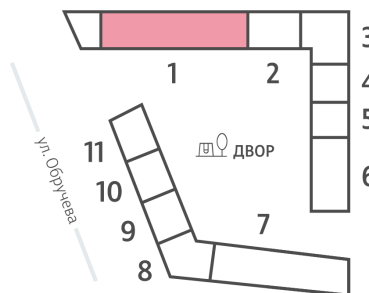

Жилой комплекс «ОБРУЧЕВА 30», корпуса 1-2

Срок сдачи: IV кв. 2026

Адрес: Коньково район, Москва, ул. Обручева, д.30а

Станция метро: Калужская, Воронцовская

2-комнатная евро квартира №587

Спецпредложение:	23 137 152 руб	Подъезд:	1
Базовая цена:	31 458 847 руб	Этаж:	37
Количество комнат	2	Всего этажей	58
Общая площадь	53.4 м²	Тип планировки:	2еА-47-37
		Отделка:	без отделки

Европланировка

Информация действительна на 14.12.2024

* Данное предложение не является публичной офертой