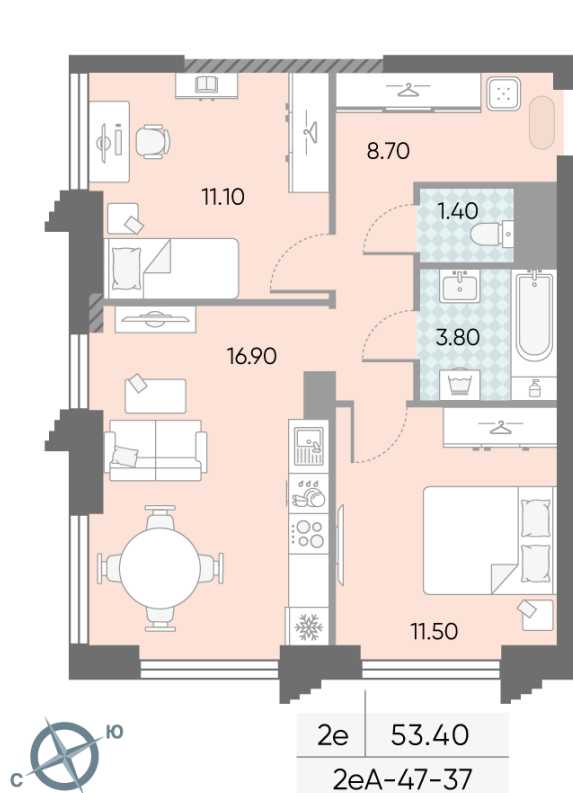

Жилой комплекс «ОБРУЧЕВА 30», корпуса 1-2

Срок сдачи: IV кв. 2026

Адрес: Коньково район, Москва, ул. Обручева, д.30а

Станция метро: Калужская, Воронцовская

2-комнатная евро квартира №587

Спецпредложение:	23 137 152 руб	Подъезд:	1
Базовая цена:	31 458 847 руб	Этаж:	37
Количество комнат	2	Всего этажей	58
Общая площадь	53.4 м²	Тип планировки:	2еА-47-37
		Отделка:	без отделки

Европланировка

Информация действительна на 14.12.2024

* Данное предложение не является публичной офертой