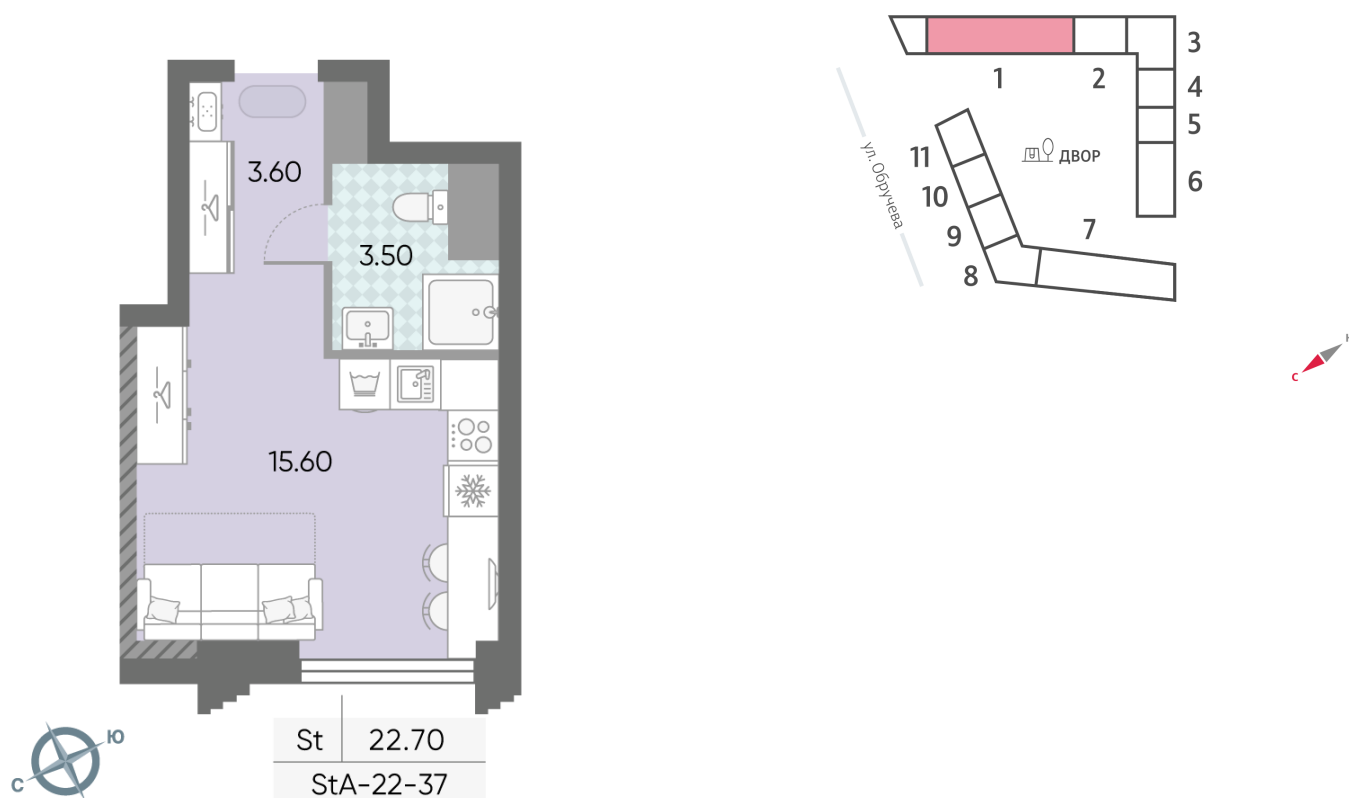

ЖК «ОБРУЧЕВА 30», корпуса 1-2

Срок сдачи: IV кв. 2026

Адрес: Коньково район, Москва, ул. Обручева, д.30а

Станция метро: Калужская, Воронцовская

Студия №585

Спецпредложение:	14 927 542 руб	Подъезд:	1
Базовая цена:	18 241 379 руб	Этаж:	37
Количество комнат	1	Всего этажей	58
Общая площадь	22.7 м ²	Тип планировки:	StA-22-37
		Отделка:	без отделки

ЖК «ОБРУЧЕВА 30», корпуса 1-2

▲ м ВОРОНЦОВСКАЯ (10 мин. пешком)

◀ м КАЛУЖСКАЯ (5 мин. пешком)

▲ УЛИЦА ОБРУЧЕВА

▼ ЛЕНИНСКИЙ ПРОСПЕКТ

🏠 ДВОР

Информация действительна на 20.04.2025

* Данное предложение не является публичной офертой