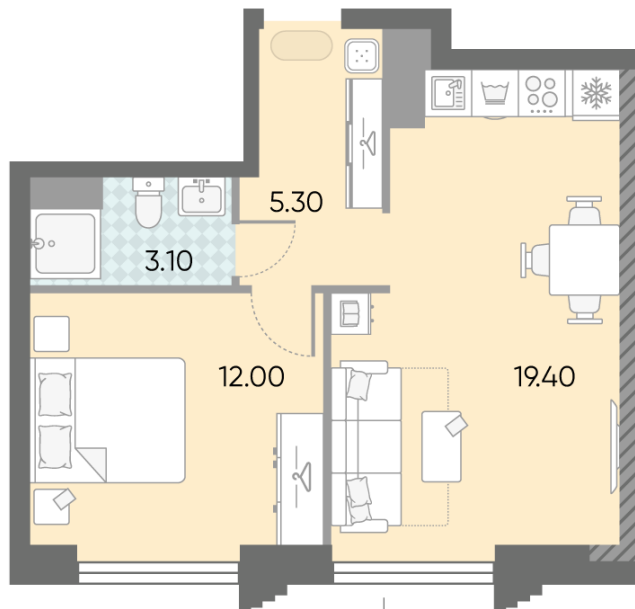

Жилой комплекс «ОБРУЧЕВА 30», корпуса 1-2

Срок сдачи: IV кв. 2026

Адрес: Коньково район, Москва, ул. Обручева, д.30а

Станция метро: Калужская, Воронцовская

1-комнатная евро квартира №584

Спецпредложение:	16 418 017 руб	Подъезд:	1
Базовая цена:	23 617 558 руб	Этаж:	36
Количество комнат	1	Всего этажей	58
Общая площадь	39.8 м²	Тип планировки:	1eD-20-36
		Отделка:	без отделки

Европланировка

1e | 39.80
1eD-20-36