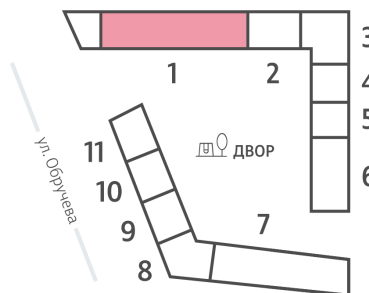

## Жилой комплекс «ОБРУЧЕВА 30», корпуса 1-2

Срок сдачи: IV кв. 2026

Адрес: Коньково район, Москва, ул. Обручева, д.30а

Станция метро: Калужская, Воронцовская

### 1-комнатная евро квартира №584

<b>Спецпредложение:</b>	<b>16 418 017 руб</b>	Подъезд:	1
Базовая цена:	23 617 558 руб	Этаж:	36
Количество комнат	1	Всего этажей	58
Общая площадь	39.8 м <sup>2</sup>	Тип планировки:	1eD-20-36
		Отделка:	без отделки

# Жилой комплекс «ОБРУЧЕВА 30», корпуса 1-2

▲ м ВОРОНЦОВСКАЯ (10 мин. пешком)

◀ м КАЛУЖСКАЯ (5 мин. пешком)

▲ УЛИЦА ОБРУЧЕВА

▼ ЛЕНИНСКИЙ ПРОСПЕКТ

🏠 ДВОР

Информация действительна на 12.12.2024

\* Данное предложение не является публичной офертой