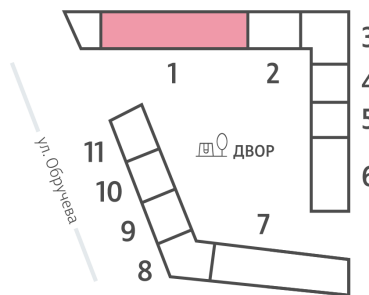

Жилой комплекс «ОБРУЧЕВА 30», корпуса 1-2

Срок сдачи: IV кв. 2026

Адрес: Коньково район, Москва, ул. Обручева, д.30а

Станция метро: Калужская, Воронцовская

1-комнатная евро квартира №580

Спецпредложение:	16 121 859 руб	Подъезд:	1
Базовая цена:	23 191 212 руб	Этаж:	36
Количество комнат	1	Всего этажей	58
Общая площадь	36.8 м ²	Тип планировки:	1еВ-104-36
		Отделка:	без отделки

Европланировка

1е	36.80
1еВ-104-36	

Жилой комплекс «ОБРУЧЕВА 30», корпуса 1-2

▲ м ВОРОНЦОВСКАЯ (10 мин. пешком)

◀ м КАЛУЖСКАЯ (5 мин. пешком)

▲ УЛИЦА ОБРУЧЕВА

▼ ЛЕНИНСКИЙ ПРОСПЕКТ

ДВОР