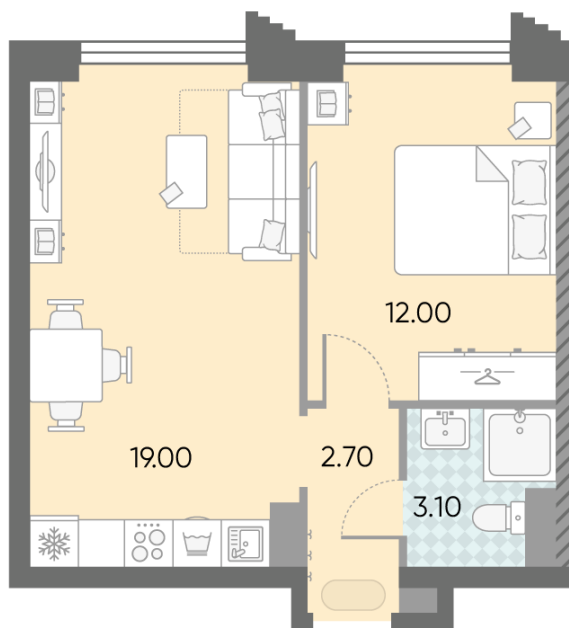

Жилой комплекс «ОБРУЧЕВА 30», корпуса 1-2

Срок сдачи: IV кв. 2026

Адрес: Коньково район, Москва, ул. Обручева, д.30а

Станция метро: Калужская, Воронцовская

1-комнатная евро квартира №580

Спецпредложение:	16 121 859 руб	Подъезд:	1
Базовая цена:	23 191 212 руб	Этаж:	36
Количество комнат	1	Всего этажей	58
Общая площадь	36.8 м ²	Тип планировки:	1еВ-104-36
		Отделка:	без отделки

Европланировка

1е	36.80
1еВ-104-36	

Жилой комплекс «ОБРУЧЕВА 30», корпуса 1-2

▲ м ВОРОНЦОВСКАЯ (10 мин. пешком)

◀ м КАЛУЖСКАЯ (5 мин. пешком)

▲ УЛИЦА ОБРУЧЕВА

▼ ЛЕНИНСКИЙ ПРОСПЕКТ

ДВОР