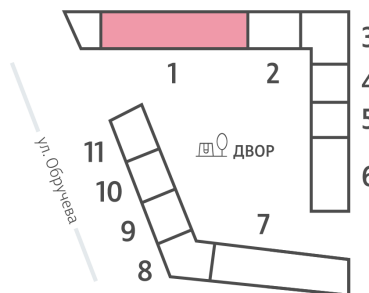

Жилой комплекс «ОБРУЧЕВА 30», корпуса 1-2

Срок сдачи: IV кв. 2026

Адрес: Коньково район, Москва, ул. Обручева, д.30а

Станция метро: Калужская, Воронцовская

1-комнатная евро квартира №579

Спецпредложение:	15 809 942 руб	Подъезд:	1
Базовая цена:	22 742 188 руб	Этаж:	36
Количество комнат	1	Всего этажей	58
Общая площадь	37.1 м ²	Тип планировки:	1еН-13-36
		Отделка:	без отделки

Европланировка

1е	37.10
1еН-13-36	

Жилой комплекс «ОБРУЧЕВА 30», корпуса 1-2

▲ м ВОРОНЦОВСКАЯ (10 мин. пешком)

◀ м КАЛУЖСКАЯ (5 мин. пешком)

▲ УЛИЦА ОБРУЧЕВА

▼ ЛЕНИНСКИЙ ПРОСПЕКТ

🏠 ДВОР