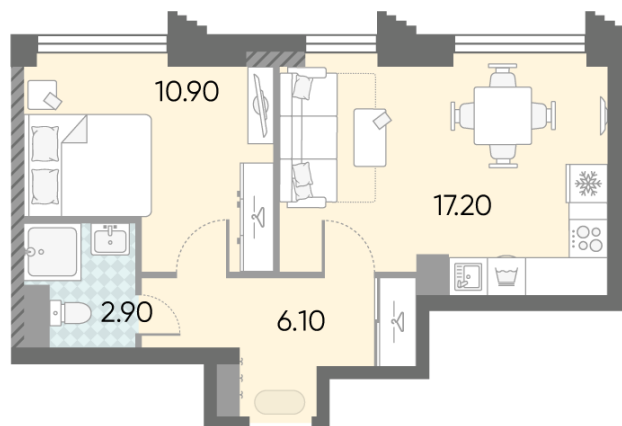

Жилой комплекс «ОБРУЧЕВА 30», корпуса 1-2

Срок сдачи: IV кв. 2026

Адрес: Коньково район, Москва, ул. Обручева, д.30а

Станция метро: Калужская, Воронцовская

1-комнатная евро квартира №579

Спецпредложение:	15 809 942 руб	Подъезд:	1
Базовая цена:	22 742 188 руб	Этаж:	36
Количество комнат	1	Всего этажей	58
Общая площадь	37.1 м ²	Тип планировки:	1еН-13-36
		Отделка:	без отделки

Европланировка

1е	37.10
1еН-13-36	

Жилой комплекс «ОБРУЧЕВА 30», корпуса 1-2

▲ м ВОРОНЦОВСКАЯ (10 мин. пешком)

◀ м КАЛУЖСКАЯ (5 мин. пешком)

▲ УЛИЦА ОБРУЧЕВА

▼ ЛЕНИНСКИЙ ПРОСПЕКТ

🏠 ДВОР