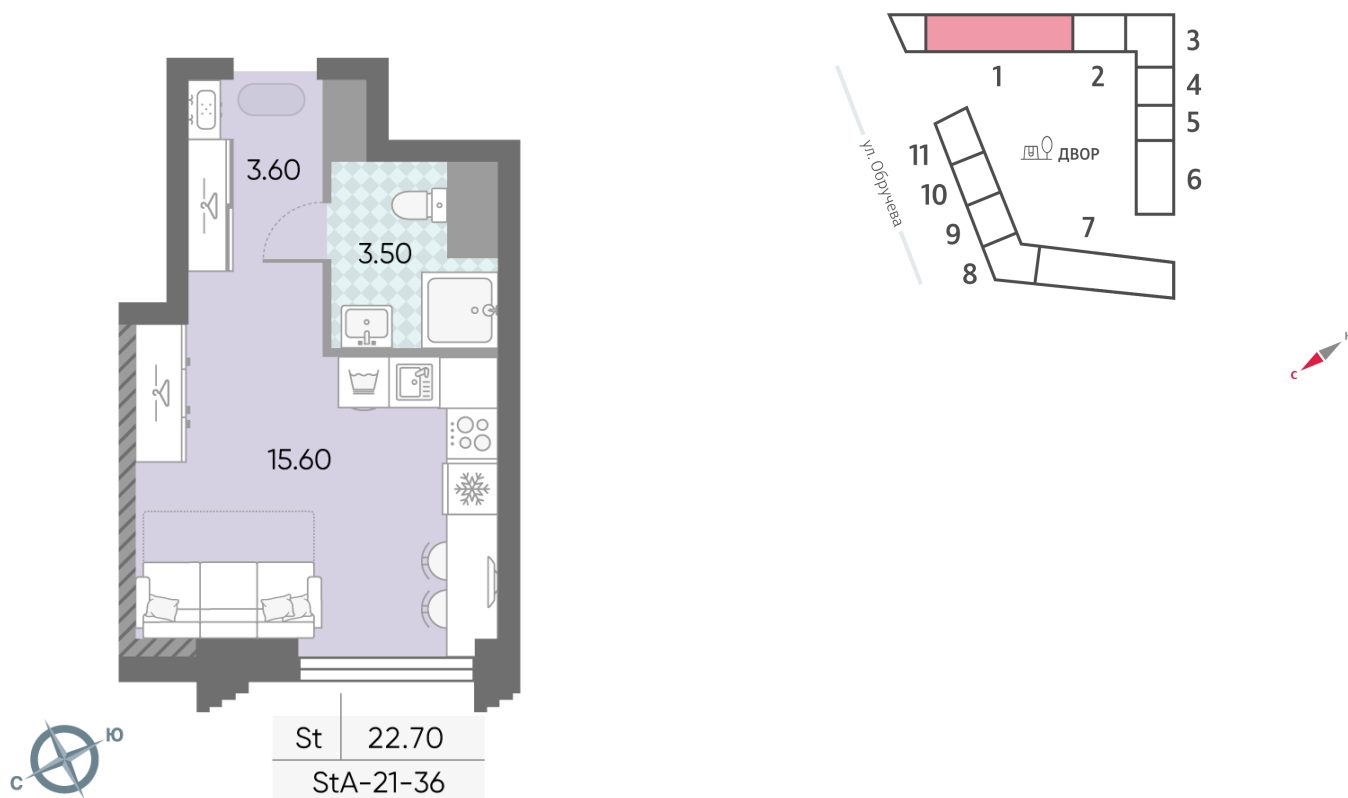

Жилой комплекс «ОБРУЧЕВА 30», корпуса 1-2

Срок сдачи: IV кв. 2026

Адрес: Коньково район, Москва, ул. Обручева, д.30а

Станция метро: Калужская, Воронцовская

Студия №572

Спецпредложение:	11 363 438 руб	Подъезд:	1
Базовая цена:	16 340 980 руб	Этаж:	36
Количество комнат	1	Всего этажей	58
Общая площадь	22.7 м ²	Тип планировки:	StA-21-36
		Отделка:	без отделки

Жилой комплекс «ОБРУЧЕВА 30», корпуса 1-2

▲ м ВОРОНЦОВСКАЯ (10 мин. пешком)

◀ м КАЛУЖСКАЯ (5 мин. пешком)

▲ УЛИЦА ОБРУЧЕВА

▼ ЛЕНИНСКИЙ ПРОСПЕКТ

🏡 ДВОР

Информация действительна на 11.12.2024

* Данное предложение не является публичной офертой