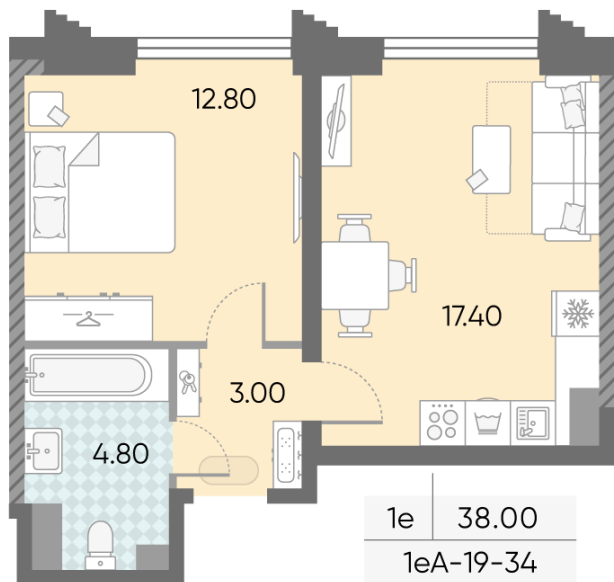

Жилой комплекс «ОБРУЧЕВА 30», корпуса 1-2

Срок сдачи: IV кв. 2026

Адрес: Коньково район, Москва, ул. Обручева, д.30а

Станция метро: Калужская, Воронцовская

1-комнатная евро квартира №549

Спецпредложение:	16 427 020 руб	Подъезд:	1
Базовая цена:	23 630 528 руб	Этаж:	34
Количество комнат	1	Всего этажей	58
Общая площадь	38.0 м²	Тип планировки:	1еА-19-34
		Отделка:	без отделки

Европланировка