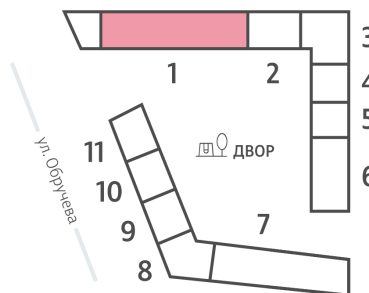

Жилой комплекс «ОБРУЧЕВА 30», корпуса 1-2

Срок сдачи: IV кв. 2026

Адрес: Коньково район, Москва, ул. Обручева, д.30а

Станция метро: Калужская, Воронцовская

1-комнатная евро квартира №549

Спецпредложение:	16 427 020 руб	Подъезд:	1
Базовая цена:	23 630 528 руб	Этаж:	34
Количество комнат	1	Всего этажей	58
Общая площадь	38.0 м ²	Тип планировки:	1еА-19-34
		Отделка:	без отделки

Европланировка

Жилой комплекс «ОБРУЧЕВА 30», корпуса 1-2

▲ м ВОРОНЦОВСКАЯ (10 мин. пешком)

◀ м КАЛУЖСКАЯ (5 мин. пешком)

▲ УЛИЦА ОБРУЧЕВА

▼ ЛЕНИНСКИЙ ПРОСПЕКТ

🏡 ДВОР

Информация действительна на 12.12.2024