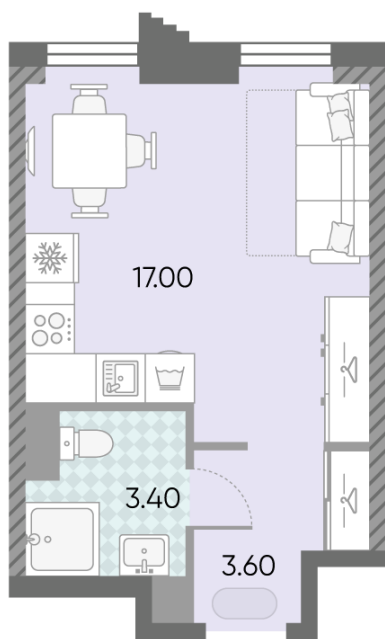

Жилой комплекс «ОБРУЧЕВА 30», корпуса 1-2

Срок сдачи: IV кв. 2026

Адрес: Коньково район, Москва, ул. Обручева, д.30а

Станция метро: Калужская, Воронцовская

Студия №548

Спецпредложение:	11 786 544 руб	Подъезд:	1
Базовая цена:	16 950 096 руб	Этаж:	34
Количество комнат	1	Всего этажей	58
Общая площадь	24.0 м ²	Тип планировки:	StB-73-34
		Отделка:	без отделки

St	24.00
StB-73-34	

Жилой комплекс «ОБРУЧЕВА 30», корпуса 1-2

▲ м ВОРОНЦОВСКАЯ (10 мин. пешком)

◀ м КАЛУЖСКАЯ (5 мин. пешком)

▲ УЛИЦА ОБРУЧЕВА

▼ ЛЕНИНСКИЙ ПРОСПЕКТ

🏠 ДВОР

Информация действительна на 13.12.2024