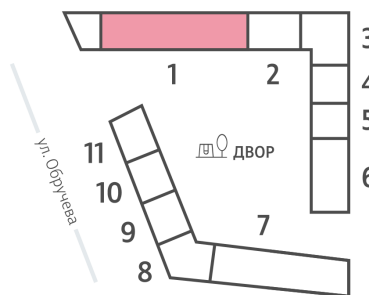

Жилой комплекс «ОБРУЧЕВА 30», корпуса 1-2

Срок сдачи: IV кв. 2026

Адрес: Коньково район, Москва, ул. Обручева, д.30а

Станция метро: Калужская, Воронцовская

Студия №548

Спецпредложение:	11 786 544 руб	Подъезд:	1
Базовая цена:	16 950 096 руб	Этаж:	34
Количество комнат	1	Всего этажей	58
Общая площадь	24.0 м ²	Тип планировки:	StB-73-34
		Отделка:	без отделки

St	24.00
StB-73-34	

Жилой комплекс «ОБРУЧЕВА 30», корпуса 1-2

▲ м ВОРОНЦОВСКАЯ (10 мин. пешком)

◀ м КАЛУЖСКАЯ (5 мин. пешком)

▲ УЛИЦА ОБРУЧЕВА

▼ ЛЕНИНСКИЙ ПРОСПЕКТ

🏠 ДВОР

Информация действительна на 13.12.2024