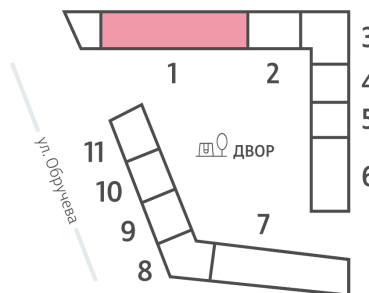

Жилой комплекс «ОБРУЧЕВА 30», корпуса 1-2

Срок сдачи: IV кв. 2026

Адрес: Коньково район, Москва, ул. Обручева, д.30а

Станция метро: Калужская, Воронцовская

2-комнатная евро квартира №546

Спецпредложение:	24 034 013 руб	Подъезд:	1
Базовая цена:	32 678 887 руб	Этаж:	34
Количество комнат	2	Всего этажей	58
Общая площадь	59.5 м²	Тип планировки:	2еА-42-34
		Отделка:	без отделки

Европланировка

2е 59.50
2еА-42-34