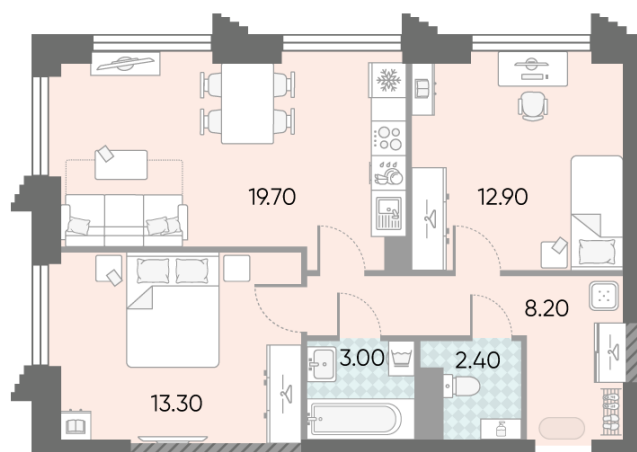

Жилой комплекс «ОБРУЧЕВА 30», корпуса 1-2

Срок сдачи: IV кв. 2026

Адрес: Коньково район, Москва, ул. Обручева, д.30а

Станция метро: Калужская, Воронцовская

2-комнатная евро квартира №546

Спецпредложение:	24 034 013 руб	Подъезд:	1
Базовая цена:	32 678 887 руб	Этаж:	34
Количество комнат	2	Всего этажей	58
Общая площадь	59.5 м²	Тип планировки:	2еА-42-34
		Отделка:	без отделки

Европланировка

2е 59.50
2еА-42-34