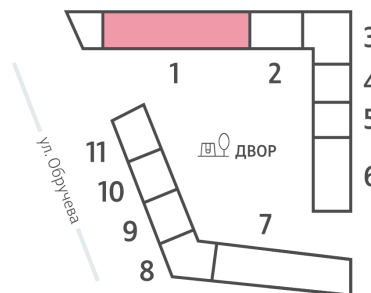

Жилой комплекс «ОБРУЧЕВА 30», корпуса 1-2

Срок сдачи: IV кв. 2026

Адрес: Коньково район, Москва, ул. Обручева, д.30а

Станция метро: Калужская, Воронцовская

1-комнатная евро квартира №536

Спецпредложение:	15 934 915 руб	Подъезд:	1
Базовая цена:	22 922 094 руб	Этаж:	33
Количество комнат	1	Всего этажей	58
Общая площадь	36.8 м²	Тип планировки:	1еВ-96-33
		Отделка:	без отделки

Европланировка

1е	36.80
1еВ-96-33	

Информация действительна на 14.12.2024

* Данное предложение не является публичной офертой