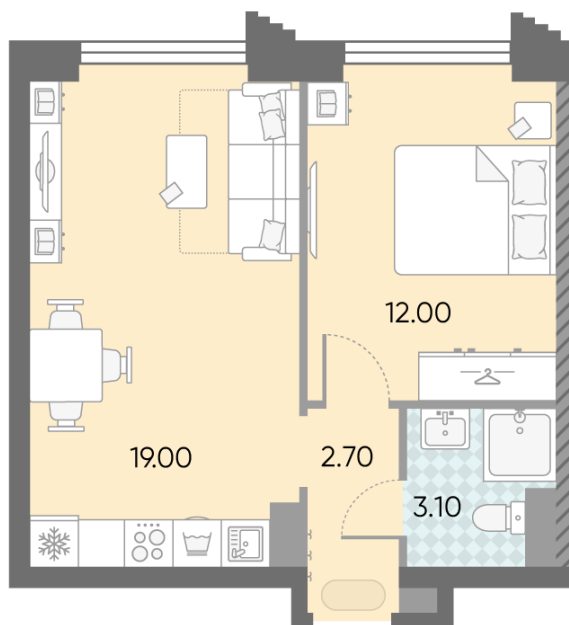

Жилой комплекс «ОБРУЧЕВА 30», корпуса 1-2

Срок сдачи: IV кв. 2026

Адрес: Коньково район, Москва, ул. Обручева, д.30а

Станция метро: Калужская, Воронцовская

1-комнатная евро квартира №536

Спецпредложение:	15 934 915 руб	Подъезд:	1
Базовая цена:	22 922 094 руб	Этаж:	33
Количество комнат	1	Всего этажей	58
Общая площадь	36.8 м²	Тип планировки:	1еВ-96-33
		Отделка:	без отделки

Европланировка

1е	36.80
1еВ-96-33	

Информация действительна на 14.12.2024

* Данное предложение не является публичной офертой