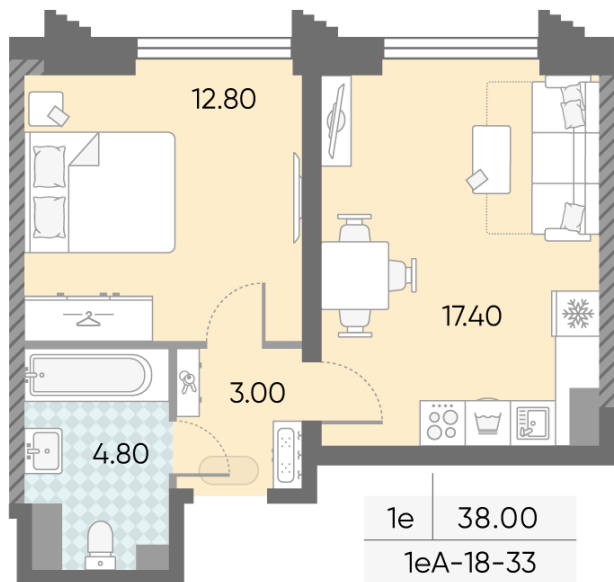

Жилой комплекс «ОБРУЧЕВА 30», корпуса 1-2

Срок сдачи: IV кв. 2026

Адрес: Коньково район, Москва, ул. Обручева, д.30а

Станция метро: Калужская, Воронцовская

1-комнатная евро квартира №534

Спецпредложение:	16 363 788 руб	Подъезд:	1
Базовая цена:	23 539 518 руб	Этаж:	33
Количество комнат	1	Всего этажей	58
Общая площадь	38.0 м ²	Тип планировки:	1еА-18-33
		Отделка:	без отделки

Европланировка

Жилой комплекс «ОБРУЧЕВА 30», корпуса 1-2

▲ м ВОРОНЦОВСКАЯ (10 мин. пешком)

◀ м КАЛУЖСКАЯ (5 мин. пешком)

▲ УЛИЦА ОБРУЧЕВА

▼ ЛЕНИНСКИЙ ПРОСПЕКТ

🏠 ДВОР

Информация действительна на 14.12.2024