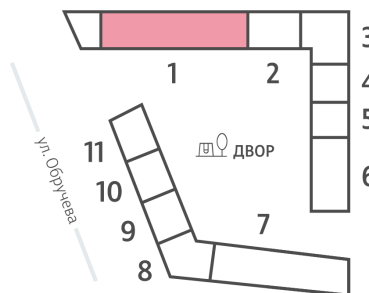

Жилой комплекс «ОБРУЧЕВА 30», корпуса 1-2

Срок сдачи: IV кв. 2026

Адрес: Коньково район, Москва, ул. Обручева, д.30а

Станция метро: Калужская, Воронцовская

1-комнатная евро квартира №534

Спецпредложение:	16 363 788 руб	Подъезд:	1
Базовая цена:	23 539 518 руб	Этаж:	33
Количество комнат	1	Всего этажей	58
Общая площадь	38.0 м ²	Тип планировки:	1еА-18-33
		Отделка:	без отделки

Европланировка

Жилой комплекс «ОБРУЧЕВА 30», корпуса 1-2

▲ м ВОРОНЦОВСКАЯ (10 мин. пешком)

◀ м КАЛУЖСКАЯ (5 мин. пешком)

▲ УЛИЦА ОБРУЧЕВА

▼ ЛЕНИНСКИЙ ПРОСПЕКТ

🏠 ДВОР

Информация действительна на 14.12.2024