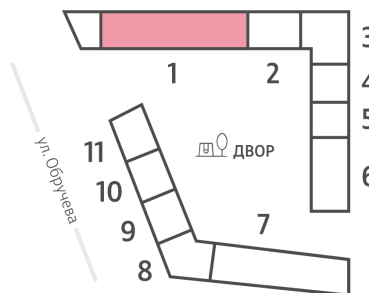

Жилой комплекс «ОБРУЧЕВА 30», корпуса 1-2

Срок сдачи: IV кв. 2026

Адрес: Коньково район, Москва, ул. Обручева, д.30а

Станция метро: Калужская, Воронцовская

2-комнатная евро квартира №530

Спецпредложение:	22 769 439 руб	Подъезд:	1
Базовая цена:	30 958 650 руб	Этаж:	33
Количество комнат	2	Всего этажей	58
Общая площадь	53.4 м ²	Тип планировки:	2еА-39-33
		Отделка:	без отделки

Европланировка

Жилой комплекс «ОБРУЧЕВА 30», корпуса 1-2

▲ м ВОРОНЦОВСКАЯ (10 мин. пешком)

◀ м КАЛУЖСКАЯ (5 мин. пешком)

▲ УЛИЦА ОБРУЧЕВА

▼ ЛЕНИНСКИЙ ПРОСПЕКТ

🏠 ДВОР

Информация действительна на 13.12.2024