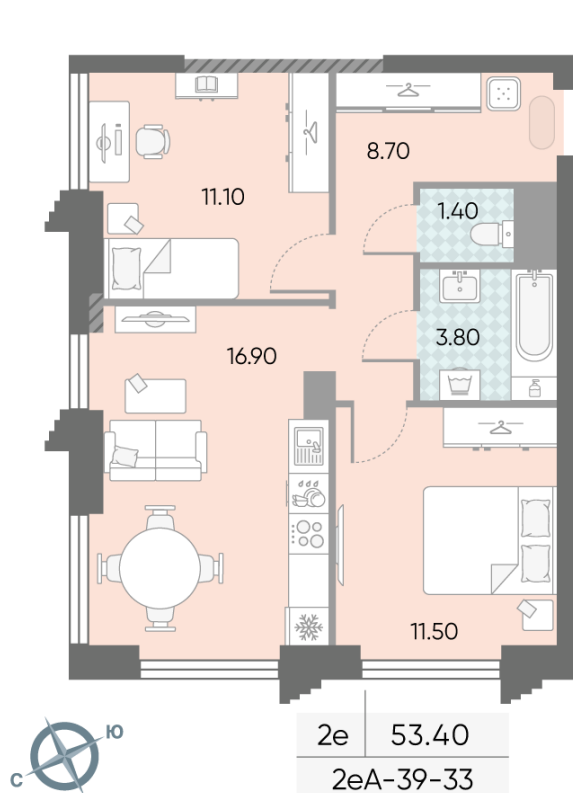

Жилой комплекс «ОБРУЧЕВА 30», корпуса 1-2

Срок сдачи: IV кв. 2026

Адрес: Коньково район, Москва, ул. Обручева, д.30а

Станция метро: Калужская, Воронцовская

2-комнатная евро квартира №530

Спецпредложение:	22 769 439 руб	Подъезд:	1
Базовая цена:	30 958 650 руб	Этаж:	33
Количество комнат	2	Всего этажей	58
Общая площадь	53.4 м ²	Тип планировки:	2еА-39-33
		Отделка:	без отделки

Европланировка

Жилой комплекс «ОБРУЧЕВА 30», корпуса 1-2

▲ м ВОРОНЦОВСКАЯ (10 мин. пешком)

◀ м КАЛУЖСКАЯ (5 мин. пешком)

▲ УЛИЦА ОБРУЧЕВА

▼ ЛЕНИНСКИЙ ПРОСПЕКТ

🏠 ДВОР

Информация действительна на 13.12.2024