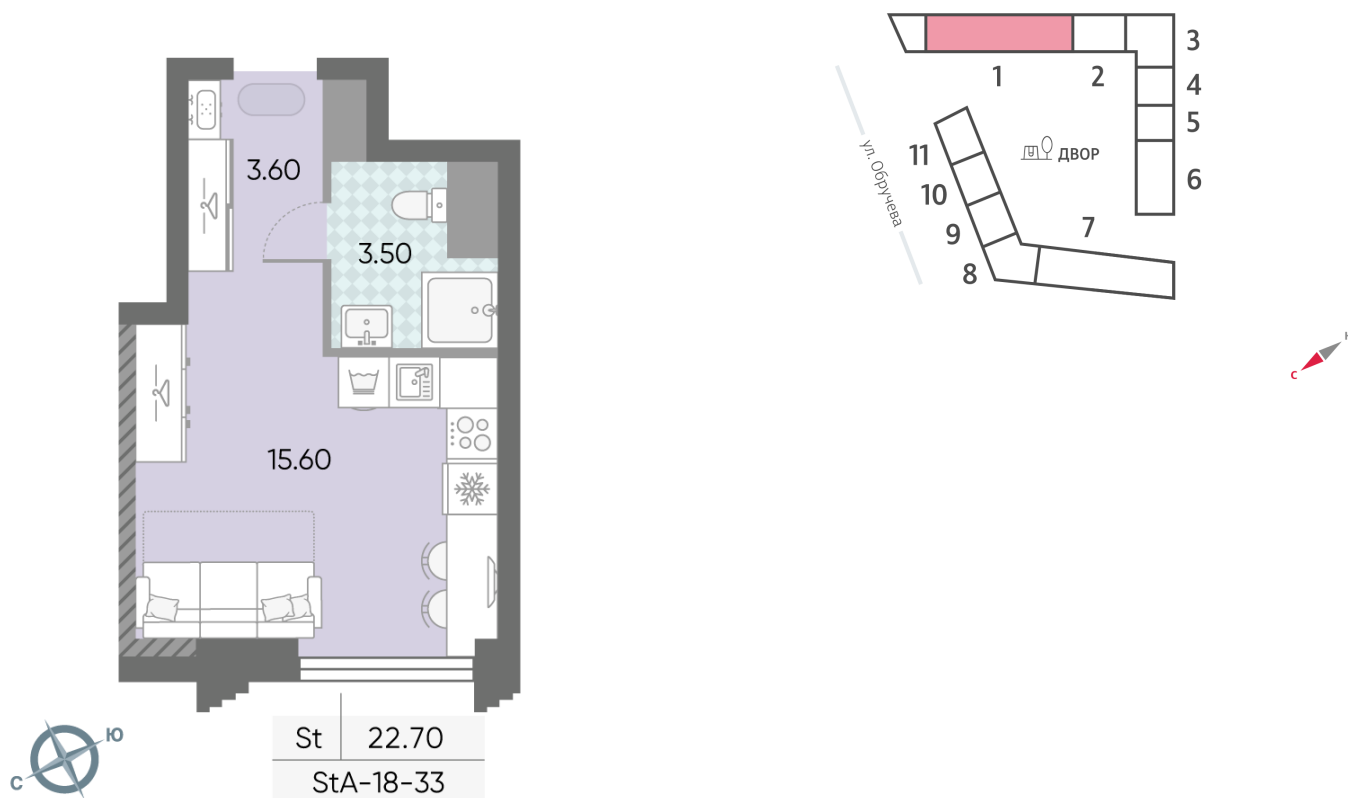

Жилой комплекс «ОБРУЧЕВА 30», корпуса 1-2

Срок сдачи: IV кв. 2026

Адрес: Коньково район, Москва, ул. Обручева, д.30а

Станция метро: Калужская, Воронцовская

Студия №528

Спецпредложение:	11 226 443 руб	Подъезд:	1
Базовая цена:	16 143 763 руб	Этаж:	33
Количество комнат	1	Всего этажей	58
Общая площадь	22.7 м ²	Тип планировки:	StA-18-33
		Отделка:	без отделки

Жилой комплекс «ОБРУЧЕВА 30», корпуса 1-2

▲ м ВОРОНЦОВСКАЯ (10 мин. пешком)

◀ м КАЛУЖСКАЯ (5 мин. пешком)

▲ УЛИЦА ОБРУЧЕВА

▼ ЛЕНИНСКИЙ ПРОСПЕКТ

🏡 ДВОР

Информация действительна на 11.12.2024

* Данное предложение не является публичной офертой