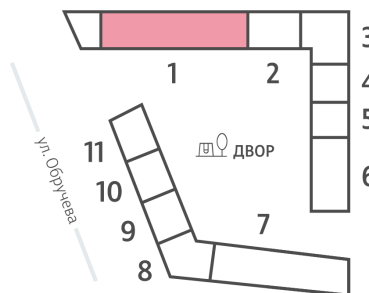

Жилой комплекс «ОБРУЧЕВА 30», корпуса 1-2

Срок сдачи: IV кв. 2026

Адрес: Коньково район, Москва, ул. Обручева, д.30а

Станция метро: Калужская, Воронцовская

1-комнатная евро квартира №521

Спецпредложение:	15 328 447 руб	Подъезд:	1
Базовая цена:	22 048 996 руб	Этаж:	32
Количество комнат	1	Всего этажей	58
Общая площадь	35.4 м ²	Тип планировки:	1еВ-93-32
		Отделка:	без отделки

Европланировка

Жилой комплекс «ОБРУЧЕВА 30», корпуса 1-2

▲ м ВОРОНЦОВСКАЯ (10 мин. пешком)

◀ м КАЛУЖСКАЯ (5 мин. пешком)

▲ УЛИЦА ОБРУЧЕВА

▼ ЛЕНИНСКИЙ ПРОСПЕКТ

ДВОР

Информация действительна на 15.12.2024