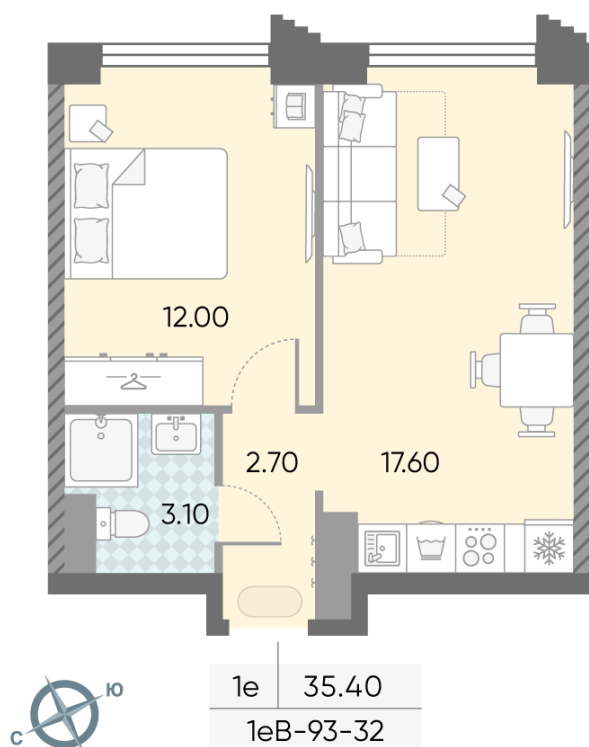

Жилой комплекс «ОБРУЧЕВА 30», корпуса 1-2

Срок сдачи: IV кв. 2026

Адрес: Коньково район, Москва, ул. Обручева, д.30а

Станция метро: Калужская, Воронцовская

1-комнатная евро квартира №521

Спецпредложение:	15 328 447 руб	Подъезд:	1
Базовая цена:	22 048 996 руб	Этаж:	32
Количество комнат	1	Всего этажей	58
Общая площадь	35.4 м ²	Тип планировки:	1еВ-93-32
		Отделка:	без отделки

Европланировка

Жилой комплекс «ОБРУЧЕВА 30», корпуса 1-2

▲ м ВОРОНЦОВСКАЯ (10 мин. пешком)

◀ м КАЛУЖСКАЯ (5 мин. пешком)

▲ УЛИЦА ОБРУЧЕВА

▼ ЛЕНИНСКИЙ ПРОСПЕКТ

ДВОР

Информация действительна на 15.12.2024