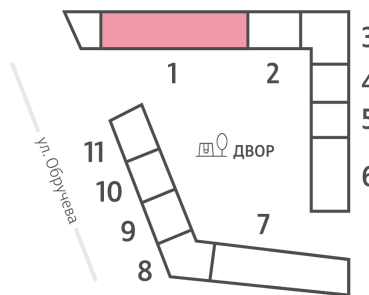

## Жилой комплекс «ОБРУЧЕВА 30», корпуса 1-2

Срок сдачи: IV кв. 2026

Адрес: Коньково район, Москва, ул. Обручева, д.30а

Станция метро: Калужская, Воронцовская

### 1-комнатная евро квартира №520

<b>Спецпредложение:</b>	<b>15 870 478 руб</b>	Подъезд:	1
Базовая цена:	22 829 321 руб	Этаж:	32
Количество комнат	1	Всего этажей	58
Общая площадь	36.8 м <sup>2</sup>	Тип планировки:	1еВ-92-32
		Отделка:	без отделки

#### Европланировка

1е	36.80
1еВ-92-32	

# Жилой комплекс «ОБРУЧЕВА 30», корпуса 1-2

▲ м ВОРОНЦОВСКАЯ (10 мин. пешком)

◀ м КАЛУЖСКАЯ (5 мин. пешком)

▲ УЛИЦА ОБРУЧЕВА

▼ ЛЕНИНСКИЙ ПРОСПЕКТ

🏠 ДВОР

Информация действительна на 15.12.2024

\* Данное предложение не является публичной офертой