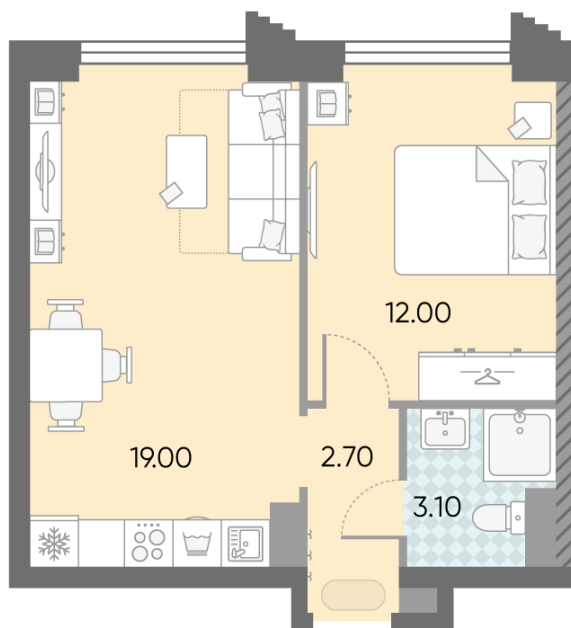

Жилой комплекс «ОБРУЧЕВА 30», корпуса 1-2

Срок сдачи: IV кв. 2026

Адрес: Коньково район, Москва, ул. Обручева, д.30а

Станция метро: Калужская, Воронцовская

1-комнатная евро квартира №520

Спецпредложение:	15 870 478 руб	Подъезд:	1
Базовая цена:	22 829 321 руб	Этаж:	32
Количество комнат	1	Всего этажей	58
Общая площадь	36.8 м²	Тип планировки:	1еВ-92-32
		Отделка:	без отделки

Европланировка

1е	36.80
1еВ-92-32