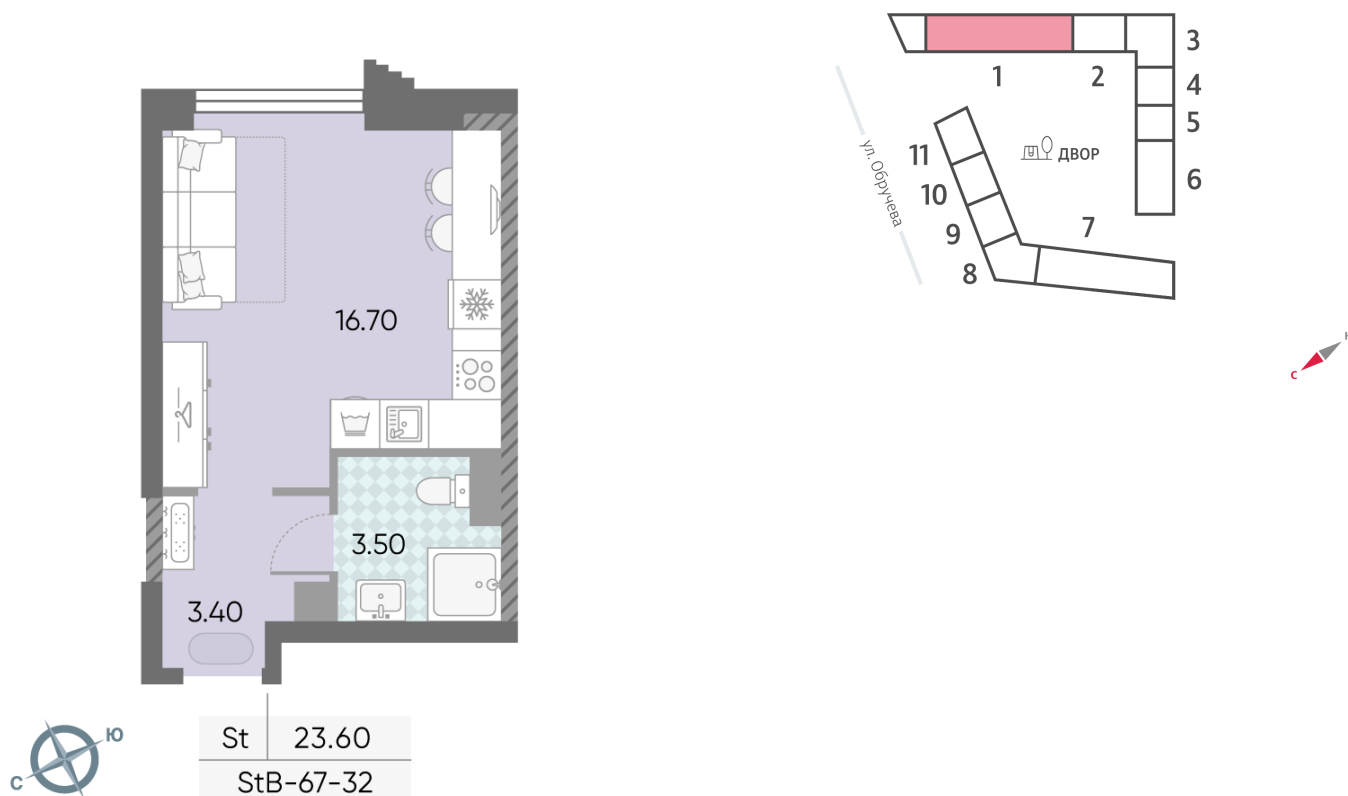

Жилой комплекс «ОБРУЧЕВА 30», корпуса 1-2

Срок сдачи: IV кв. 2026

Адрес: Коньково район, Москва, ул. Обручева, д.30а

Станция метро: Калужская, Воронцовская

Студия №516

Спецпредложение:	11 782 229 руб	Подъезд:	1
Базовая цена:	16 943 879 руб	Этаж:	32
Количество комнат	1	Всего этажей	58
Общая площадь	23.6 м ²	Тип планировки:	StB-67-32
		Отделка:	без отделки

Жилой комплекс «ОБРУЧЕВА 30», корпуса 1-2

▲ м ВОРОНЦОВСКАЯ (10 мин. пешком)

◀ м КАЛУЖСКАЯ (5 мин. пешком)

▲ УЛИЦА ОБРУЧЕВА

▼ ЛЕНИНСКИЙ ПРОСПЕКТ

🏠 ДВОР

Информация действительна на 15.12.2024

* Данное предложение не является публичной офертой