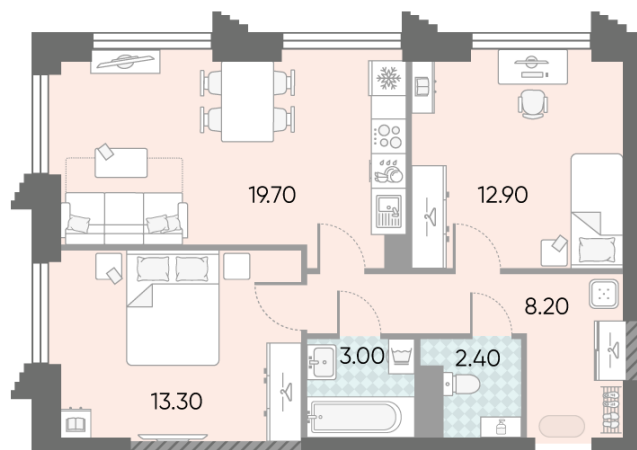

Жилой комплекс «ОБРУЧЕВА 30», корпуса 1-2

Срок сдачи: IV кв. 2026

Адрес: Коньково район, Москва, ул. Обручева, д.30а

Станция метро: Калужская, Воронцовская

2-комнатная евро квартира №515

Спецпредложение:	23 842 840 руб	Подъезд:	1
Базовая цена:	32 418 813 руб	Этаж:	32
Количество комнат	2	Всего этажей	58
Общая площадь	59.5 м²	Тип планировки:	2еА-38-32
		Отделка:	без отделки

Европланировка

2е 59.50
2еА-38-32