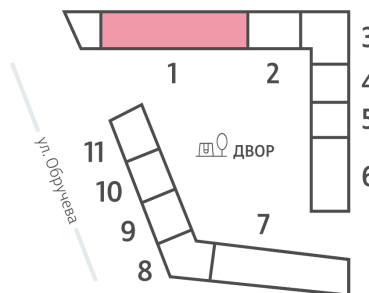

## Жилой комплекс «ОБРУЧЕВА 30», корпуса 1-2

Срок сдачи: IV кв. 2026

Адрес: Коньково район, Москва, ул. Обручева, д.30а

Станция метро: Калужская, Воронцовская

### 2-комнатная евро квартира №515

Спецпредложение:	23 842 840 руб	Подъезд:	1
Базовая цена:	32 418 813 руб	Этаж:	32
Количество комнат	2	Всего этажей	58
Общая площадь	59.5 м <sup>2</sup>	Тип планировки:	2еА-38-32
		Отделка:	без отделки

# Жилой комплекс «ОБРУЧЕВА 30», корпуса 1-2

▲ м ВОРОНЦОВСКАЯ (10 мин. пешком)

◀ м КАЛУЖСКАЯ (5 мин. пешком)

▲ УЛИЦА ОБРУЧЕВА

▼ ЛЕНИНСКИЙ ПРОСПЕКТ

🏠 ДВОР

Информация действительна на 12.12.2024

\* Данное предложение не является публичной офертой