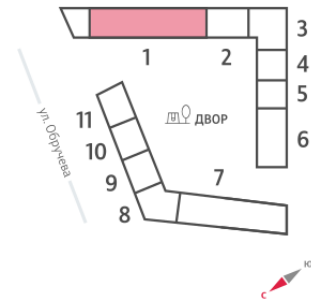

Жилой комплекс «ОБРУЧЕВА 30»

Адрес Коньково, Москва, ул. Обручева, д.30а

корпуса 1-2, этаж 32

Студия №512

Общая площадь 22.7 м²

Тип планировки StA-17-32

Срок сдачи IV кв. 2026

Класс жилья Бизнес

Без отделки

13 285 969 руб.
спецпредложение

15 357 526 руб.
базовая цена

[Ссылка на квартиру на сайте](#)