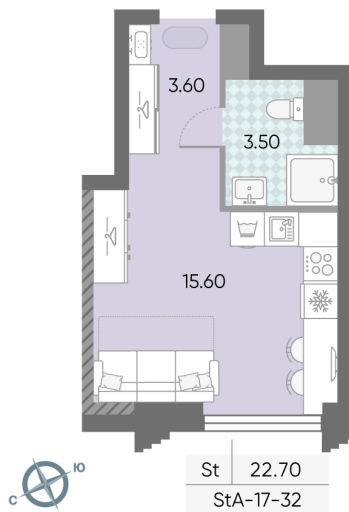

Жилой комплекс «ОБРУЧЕВА 30»

Адрес Коньково, Москва, ул. Обручева, д.30а

корпуса 1-2, этаж 32

Студия №512

Общая площадь 22.7 м²

Тип планировки StA-17-32

Срок сдачи IV кв. 2026

Класс жилья Бизнес

Без отделки

13 285 969 руб.
спецпредложение

15 357 526 руб.
базовая цена

[Ссылка на квартиру на сайте](#)

*Данное предложение не является публичной офертой. Информация актуальна на 17.11.2024