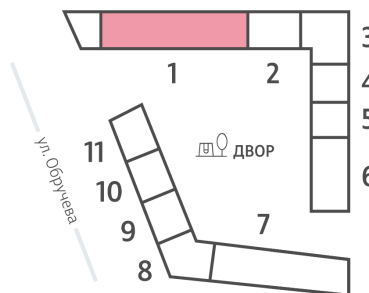

Жилой комплекс «ОБРУЧЕВА 30», корпуса 1-2

Срок сдачи: IV кв. 2026

Адрес: Коньково район, Москва, ул. Обручева, д.30а

Станция метро: Калужская, Воронцовская

1-комнатная евро квартира №509

Спецпредложение:	15 693 975 руб	Подъезд:	1
Базовая цена:	22 575 235 руб	Этаж:	31
Количество комнат	1	Всего этажей	58
Общая площадь	36.9 м ²	Тип планировки:	1еВ-91-31
		Отделка:	без отделки

Европланировка

Жилой комплекс «ОБРУЧЕВА 30», корпуса 1-2

▲ м ВОРОНЦОВСКАЯ (10 мин. пешком)

◀ м КАЛУЖСКАЯ (5 мин. пешком)

▲ УЛИЦА ОБРУЧЕВА

▼ ЛЕНИНСКИЙ ПРОСПЕКТ

🏡 ДВОР

Информация действительна на 14.12.2024