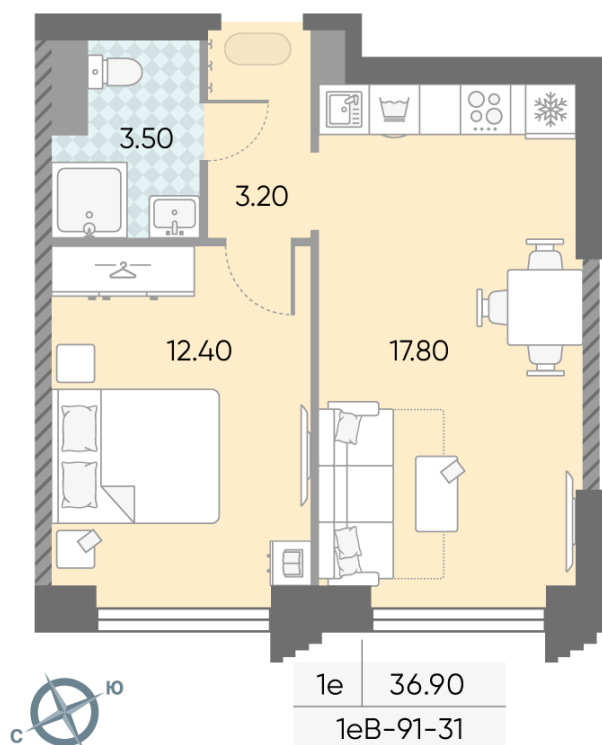

Жилой комплекс «ОБРУЧЕВА 30», корпуса 1-2

Срок сдачи: IV кв. 2026

Адрес: Коньково район, Москва, ул. Обручева, д.30а

Станция метро: Калужская, Воронцовская

1-комнатная евро квартира №509

Спецпредложение:	15 693 975 руб	Подъезд:	1
Базовая цена:	22 575 235 руб	Этаж:	31
Количество комнат	1	Всего этажей	58
Общая площадь	36.9 м²	Тип планировки:	1еВ-91-31
		Отделка:	без отделки

Европланировка