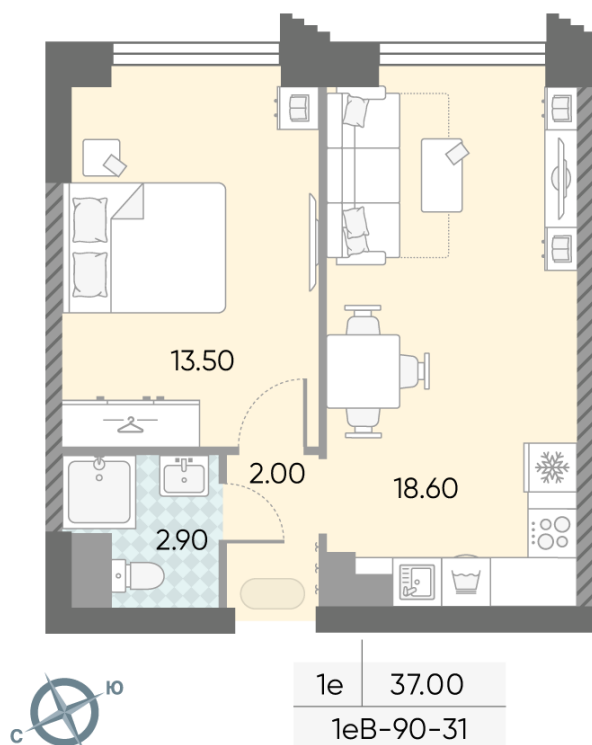

Жилой комплекс «ОБРУЧЕВА 30», корпуса 1-2

Срок сдачи: IV кв. 2026

Адрес: Коньково район, Москва, ул. Обручева, д.30а

Станция метро: Калужская, Воронцовская

1-комнатная евро квартира №507

Спецпредложение:	15 770 066 руб	Подъезд:	1
Базовая цена:	22 684 774 руб	Этаж:	31
Количество комнат	1	Всего этажей	58
Общая площадь	37.0 м²	Тип планировки:	1еВ-90-31
		Отделка:	без отделки

Европланировка