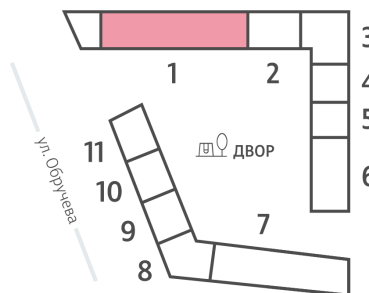

## Жилой комплекс «ОБРУЧЕВА 30», корпуса 1-2

Срок сдачи: IV кв. 2026

Адрес: Коньково район, Москва, ул. Обручева, д.30а

Станция метро: Калужская, Воронцовская

### 1-комнатная евро квартира №507

<b>Спецпредложение:</b>	<b>15 770 066 руб</b>	Подъезд:	1
Базовая цена:	22 684 774 руб	Этаж:	31
Количество комнат	1	Всего этажей	58
Общая площадь	37.0 м <sup>2</sup>	Тип планировки:	1еВ-90-31
		Отделка:	без отделки

# Жилой комплекс «ОБРУЧЕВА 30», корпуса 1-2

▲ м ВОРОНЦОВСКАЯ (10 мин. пешком)

◀ м КАЛУЖСКАЯ (5 мин. пешком)

▲ УЛИЦА ОБРУЧЕВА

▼ ЛЕНИНСКИЙ ПРОСПЕКТ

🏠 ДВОР

Информация действительна на 13.12.2024

\* Данное предложение не является публичной офертой