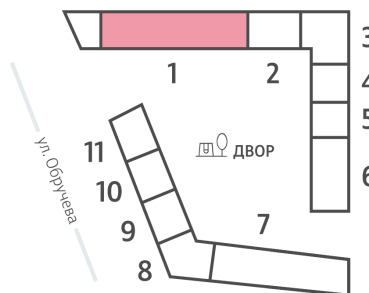

Жилой комплекс «ОБРУЧЕВА 30», корпуса 1-2

Срок сдачи: IV кв. 2026

Адрес: Коньково район, Москва, ул. Обручева, д.30а

Станция метро: Калужская, Воронцовская

1-комнатная евро квартира №506

Спецпредложение: 16 909 338 руб

Базовая цена: 24 324 884 руб

Количество комнат 1

Общая площадь 36.3 м²

Подъезд: 1

Этаж: 31

Всего этажей 58

Тип планировки: 1еВ-89-31

Отделка: без отделки

Европланировка

1е 36.60
1еВ-89-31

Жилой комплекс «ОБРУЧЕВА 30», корпуса 1-2

▲ м ВОРОНЦОВСКАЯ (10 мин. пешком)

◀ м КАЛУЖСКАЯ (5 мин. пешком)

▲ УЛИЦА ОБРУЧЕВА

▼ ЛЕНИНСКИЙ ПРОСПЕКТ

ДВОР