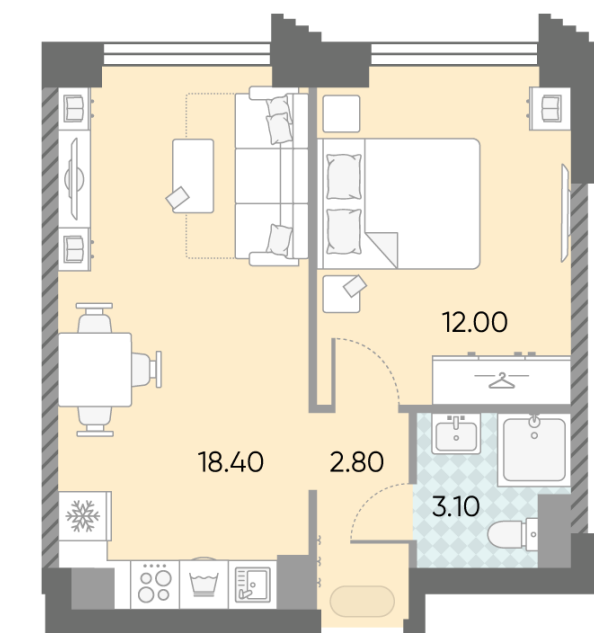

Жилой комплекс «ОБРУЧЕВА 30», корпуса 1-2

Срок сдачи: IV кв. 2026

Адрес: Коньково район, Москва, ул. Обручева, д.30а

Станция метро: Калужская, Воронцовская

1-комнатная евро квартира №506

Спецпредложение: 16 909 338 руб

Базовая цена: 24 324 884 руб

Количество комнат 1

Общая площадь 36.3 м²

Подъезд: 1

Этаж: 31

Всего этажей 58

Тип планировки: 1еВ-89-31

Отделка: без отделки

Европланировка

1е 36.60
1еВ-89-31