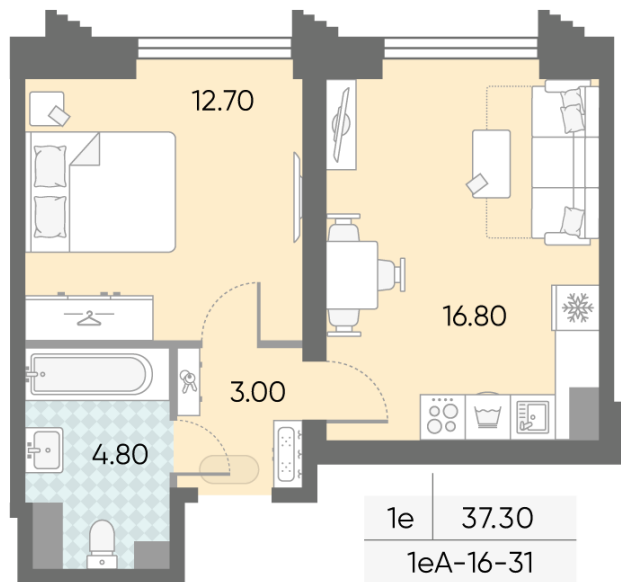

Жилой комплекс «ОБРУЧЕВА 30», корпуса 1-2

Срок сдачи: IV кв. 2026

Адрес: Коньково район, Москва, ул. Обручева, д.30а

Станция метро: Калужская, Воронцовская

1-комнатная евро квартира №503

Спецпредложение:	15 837 803 руб	Подъезд:	1
Базовая цена:	22 782 317 руб	Этаж:	31
Количество комнат	1	Всего этажей	58
Общая площадь	37.3 м²	Тип планировки:	1еА-16-31
		Отделка:	без отделки

Европланировка