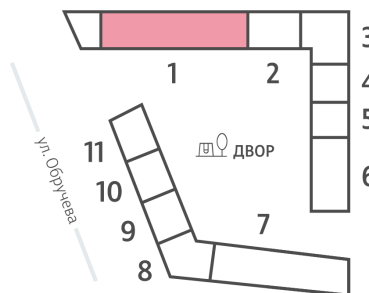

Жилой комплекс «ОБРУЧЕВА 30», корпуса 1-2

Срок сдачи: IV кв. 2026

Адрес: Коньково район, Москва, ул. Обручева, д.30а

Станция метро: Калужская, Воронцовская

1-комнатная евро квартира №503

Спецпредложение:	15 837 803 руб	Подъезд:	1
Базовая цена:	22 782 317 руб	Этаж:	31
Количество комнат	1	Всего этажей	58
Общая площадь	37.3 м ²	Тип планировки:	1еА-16-31
		Отделка:	без отделки

Европланировка

Жилой комплекс «ОБРУЧЕВА 30», корпуса 1-2

▲ м ВОРОНЦОВСКАЯ (10 мин. пешком)

◀ м КАЛУЖСКАЯ (5 мин. пешком)

▲ УЛИЦА ОБРУЧЕВА

▼ ЛЕНИНСКИЙ ПРОСПЕКТ

🏠 ДВОР

Информация действительна на 12.12.2024