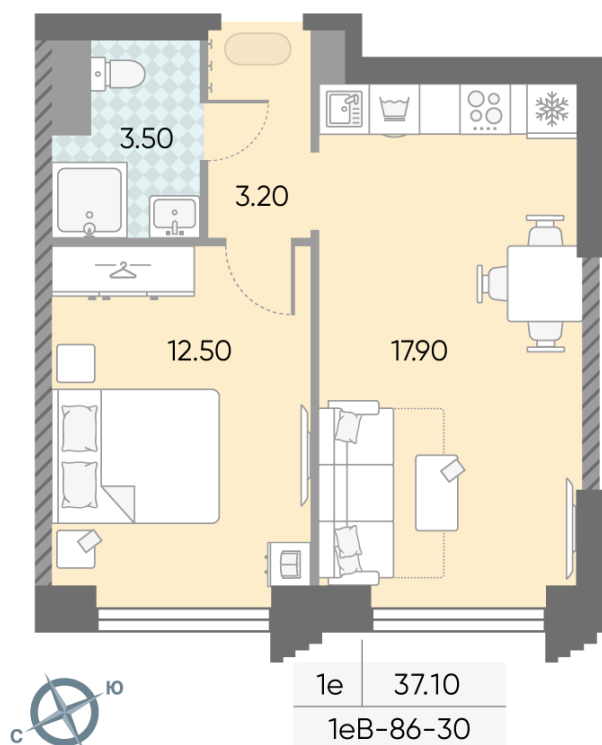

Жилой комплекс «ОБРУЧЕВА 30», корпуса 1-2

Срок сдачи: IV кв. 2026

Адрес: Коньково район, Москва, ул. Обручева, д.30а

Станция метро: Калужская, Воронцовская

1-комнатная евро квартира №496

Спецпредложение:	15 755 887 руб	Подъезд:	1
Базовая цена:	22 664 390 руб	Этаж:	30
Количество комнат	1	Всего этажей	58
Общая площадь	37.1 м²	Тип планировки:	1еВ-86-30
		Отделка:	без отделки

Европланировка