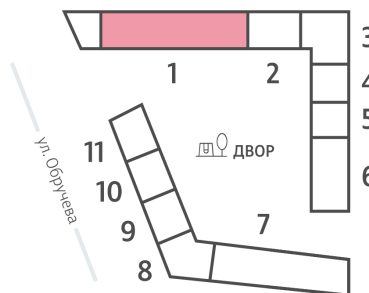

Жилой комплекс «ОБРУЧЕВА 30», корпуса 1-2

Срок сдачи: IV кв. 2026

Адрес: Коньково район, Москва, ул. Обручева, д.30а

Станция метро: Калужская, Воронцовская

1-комнатная евро квартира №496

Спецпредложение:	15 755 887 руб	Подъезд:	1
Базовая цена:	22 664 390 руб	Этаж:	30
Количество комнат	1	Всего этажей	58
Общая площадь	37.1 м ²	Тип планировки:	1еВ-86-30
		Отделка:	без отделки

Европланировка

Жилой комплекс «ОБРУЧЕВА 30», корпуса 1-2

▲ м ВОРОНЦОВСКАЯ (10 мин. пешком)

◀ м КАЛУЖСКАЯ (5 мин. пешком)

▲ УЛИЦА ОБРУЧЕВА

▼ ЛЕНИНСКИЙ ПРОСПЕКТ

🏡 ДВОР

Информация действительна на 12.12.2024