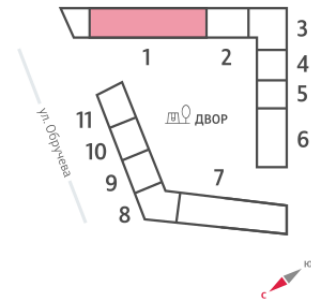

Жилой комплекс «ОБРУЧЕВА 30»

Адрес Коньково район, Москва, ул. Обручева, д.30а

корпуса 1-2, этаж 30

2-комнатная евро квартира с террасой №495

Общая площадь 81.1 м²

Тип планировки 2etB-1-30

Срок сдачи IV кв. 2026

Класс жилья Бизнес

Без отделки

36 824 509 руб.
спецпредложение

50 077 790 руб.
базовая цена

[Ссылка на квартиру на сайте](#)