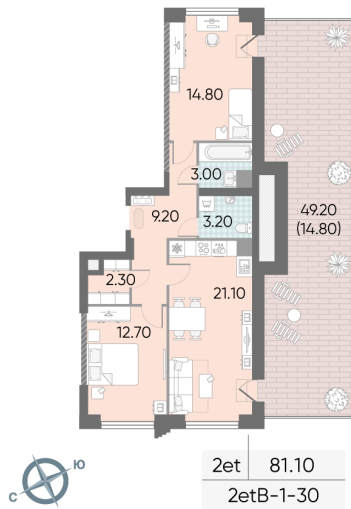

Жилой комплекс «ОБРУЧЕВА 30»

Адрес Коньково район, Москва, ул. Обручева, д.30а

корпуса 1-2, этаж 30

2-комнатная евро квартира с террасой №495

Общая площадь 81.1 м²

Тип планировки 2etB-1-30

Срок сдачи IV кв. 2026

Класс жилья Бизнес

Без отделки

36 824 509 руб.
спецпредложение

50 077 790 руб.
базовая цена

[Ссылка на квартиру на сайте](#)

Терраса Гардеробная

*Данное предложение не является публичной офертой. Информация актуальна на 05.12.2024