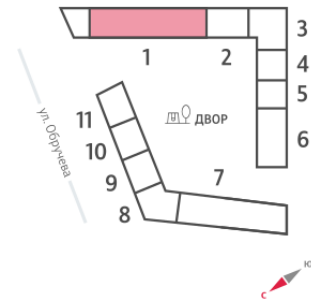

Жилой комплекс «ОБРУЧЕВА 30»

Адрес Коньково, Москва, ул. Обручева, д.30а
корпуса 1-2, этаж 30
Студия №485

Общая площадь 22.3 м²

Тип планировки StA-16-30

Срок сдачи IV кв. 2026

Класс жилья Бизнес

Без отделки

12 945 908 руб.
спецпредложение

14 964 281 руб.
базовая цена

[Ссылка на квартиру на сайте](#)