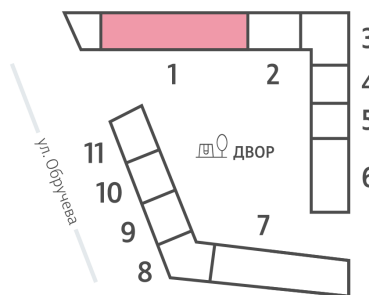

Жилой комплекс «ОБРУЧЕВА 30», корпуса 1-2

Срок сдачи: IV кв. 2026

Адрес: Коньково район, Москва, ул. Обручева, д.30а

Станция метро: Калужская, Воронцовская

Студия №478

Спецпредложение:	15 062 465 руб	Подъезд:	1
Базовая цена:	17 411 878 руб	Этаж:	29
Количество комнат	1	Всего этажей	58
Общая площадь	27.4 м ²	Тип планировки:	StD-12-29
		Отделка:	без отделки

St	27.40
StD-12-29	

Жилой комплекс «ОБРУЧЕВА 30», корпуса 1-2

▲ м ВОРОНЦОВСКАЯ (10 мин. пешком)

◀ м КАЛУЖСКАЯ (5 мин. пешком)

▲ УЛИЦА ОБРУЧЕВА

▼ ЛЕНИНСКИЙ ПРОСПЕКТ

🏠 ДВОР

Информация действительна на 12.12.2024