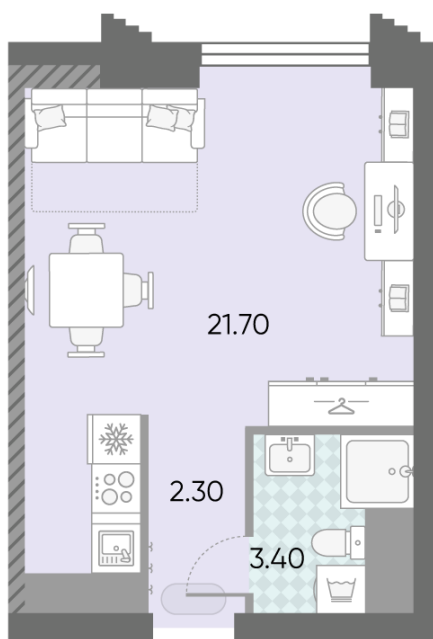

Жилой комплекс «ОБРУЧЕВА 30», корпуса 1-2

Срок сдачи: IV кв. 2026

Адрес: Коньково район, Москва, ул. Обручева, д.30а

Станция метро: Калужская, Воронцовская

Студия №478

Спецпредложение:	15 062 465 руб	Подъезд:	1
Базовая цена:	17 411 878 руб	Этаж:	29
Количество комнат	1	Всего этажей	58
Общая площадь	27.4 м ²	Тип планировки:	StD-12-29
		Отделка:	без отделки

St	27.40
StD-12-29	

Жилой комплекс «ОБРУЧЕВА 30», корпуса 1-2

▲ м ВОРОНЦОВСКАЯ (10 мин. пешком)

◀ м КАЛУЖСКАЯ (5 мин. пешком)

▲ УЛИЦА ОБРУЧЕВА

▼ ЛЕНИНСКИЙ ПРОСПЕКТ

🏠 ДВОР

Информация действительна на 12.12.2024