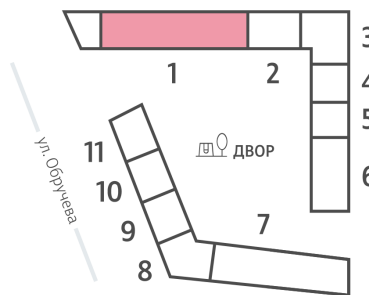

Жилой комплекс «ОБРУЧЕВА 30», корпуса 1-2

Срок сдачи: IV кв. 2026

Адрес: Коньково район, Москва, ул. Обручева, д.30а

Станция метро: Калужская, Воронцовская

1-комнатная евро квартира №474

Спецпредложение:	19 144 082 руб	Подъезд:	1
Базовая цена:	22 131 827 руб	Этаж:	29
Количество комнат	1	Всего этажей	58
Общая площадь	36.1 м ²	Тип планировки:	1еВ-77-29
		Отделка:	без отделки

Европланировка

1е	36.10
1еВ-77-29	

Жилой комплекс «ОБРУЧЕВА 30», корпуса 1-2

▲ м ВОРОНЦОВСКАЯ (10 мин. пешком)

◀ м КАЛУЖСКАЯ (5 мин. пешком)

▲ УЛИЦА ОБРУЧЕВА

▼ ЛЕНИНСКИЙ ПРОСПЕКТ

ДВОР