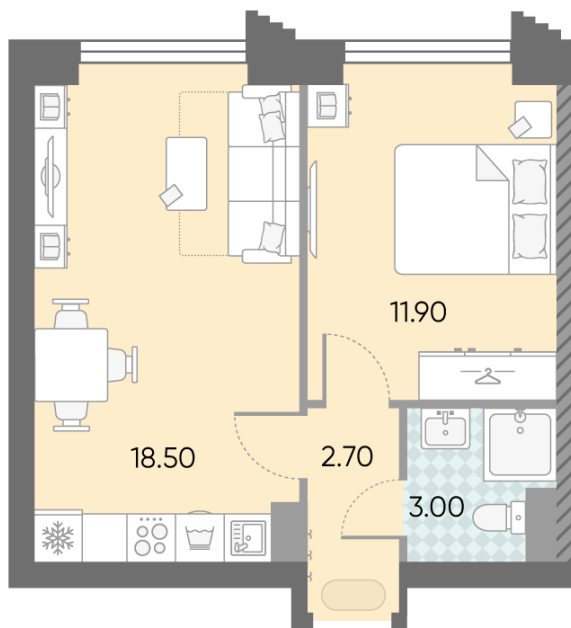

Жилой комплекс «ОБРУЧЕВА 30», корпуса 1-2

Срок сдачи: IV кв. 2026

Адрес: Коньково район, Москва, ул. Обручева, д.30а

Станция метро: Калужская, Воронцовская

1-комнатная евро квартира №474

Спецпредложение:	19 144 082 руб	Подъезд:	1
Базовая цена:	22 131 827 руб	Этаж:	29
Количество комнат	1	Всего этажей	58
Общая площадь	36.1 м ²	Тип планировки:	1еВ-77-29
		Отделка:	без отделки

Европланировка

1е	36.10
1еВ-77-29	

Жилой комплекс «ОБРУЧЕВА 30», корпуса 1-2

▲ м ВОРОНЦОВСКАЯ (10 мин. пешком)

◀ м КАЛУЖСКАЯ (5 мин. пешком)

▲ УЛИЦА ОБРУЧЕВА

▼ ЛЕНИНСКИЙ ПРОСПЕКТ

ДВОР