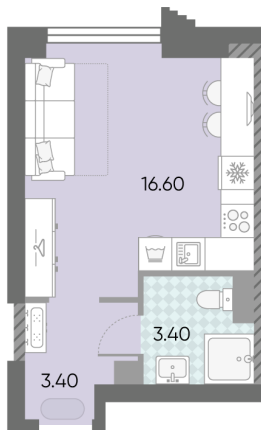

Жилой комплекс «ОБРУЧЕВА 30»

Адрес Коньково, Москва, ул. Обручева, д.30а

корпуса 1-2, этаж 29

Студия №470

Общая площадь 23.4 м²

Тип планировки StB-58-29

Срок сдачи IV кв. 2026

Класс жилья Бизнес

Без отделки

13 580 353 руб.
спецпредложение

15 697 936 руб.
базовая цена

[Ссылка на квартиру на сайте](#)

St	23.40
StB-58-29