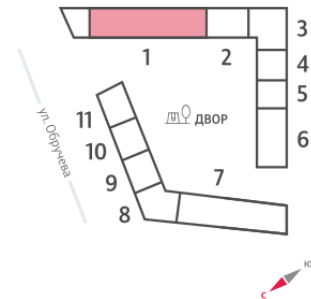

Жилой комплекс «ОБРУЧЕВА 30»

Адрес Коньково, Москва, ул. Обручева, д.30а

корпуса 1-2, этаж 29

Студия №470

Общая площадь 23.4 м²

Тип планировки StB-58-29

Срок сдачи IV кв. 2026

Класс жилья Бизнес

Без отделки

13 580 353 руб.
спецпредложение

15 697 936 руб.
базовая цена

[Ссылка на квартиру на сайте](#)

St	23.40
StB-58-29	

*Данное предложение не является публичной офертой. Информация актуальна на 18.11.2024