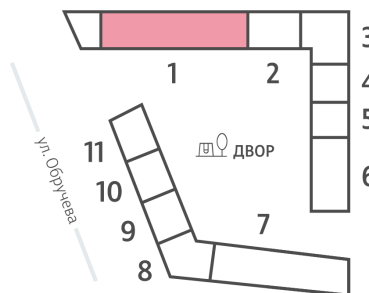

Жилой комплекс «ОБРУЧЕВА 30», корпуса 1-2

Срок сдачи: IV кв. 2026

Адрес: Коньково район, Москва, ул. Обручева, д.30а

Станция метро: Калужская, Воронцовская

2-комнатная евро квартира №468

Спецпредложение:	25 950 473 руб	Подъезд:	1
Базовая цена:	30 002 777 руб	Этаж:	29
Количество комнат	2	Всего этажей	58
Общая площадь	52.6 м ²	Тип планировки:	2еА-31-29
		Отделка:	без отделки

Европланировка

Жилой комплекс «ОБРУЧЕВА 30», корпуса 1-2

▲ м ВОРОНЦОВСКАЯ (10 мин. пешком)

◀ м КАЛУЖСКАЯ (5 мин. пешком)

▲ УЛИЦА ОБРУЧЕВА

▼ ЛЕНИНСКИЙ ПРОСПЕКТ

🏡 ДВОР

Информация действительна на 14.12.2024