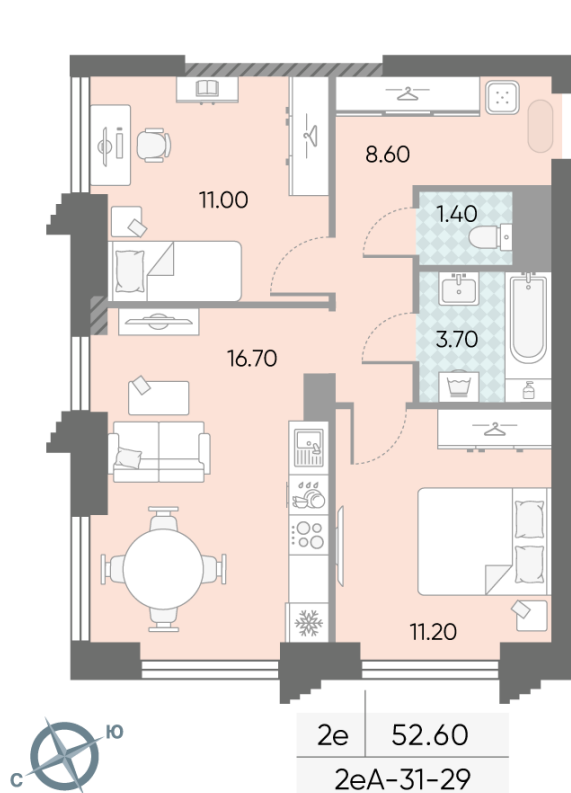

Жилой комплекс «ОБРУЧЕВА 30», корпуса 1-2

Срок сдачи: IV кв. 2026

Адрес: Коньково район, Москва, ул. Обручева, д.30а

Станция метро: Калужская, Воронцовская

2-комнатная евро квартира №468

Спецпредложение:	25 950 473 руб	Подъезд:	1
Базовая цена:	30 002 777 руб	Этаж:	29
Количество комнат	2	Всего этажей	58
Общая площадь	52.6 м²	Тип планировки:	2еА-31-29
		Отделка:	без отделки

Европланировка