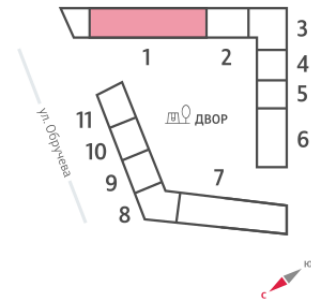

Жилой комплекс «ОБРУЧЕВА 30»

Адрес Коньково, Москва, ул. Обручева, д.30а

корпуса 1-2, этаж 27

Студия №426

Общая площадь 22.3 м²

Тип планировки StA-13-27

Срок сдачи IV кв. 2026

Класс жилья Бизнес

Без отделки

12 785 928 руб.
спецпредложение

14 779 280 руб.
базовая цена

[Ссылка на квартиру на сайте](#)