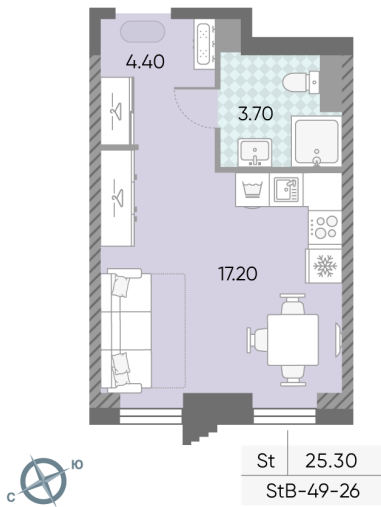

Жилой комплекс «ОБРУЧЕВА 30»

Адрес Коньково, Москва, ул. Обручева, д.30а

корпуса 1-2, этаж 26

Студия №424

Общая площадь 25.3 м²

Тип планировки StB-49-26

Срок сдачи IV кв. 2026

Класс жилья Бизнес

Без отделки

13 862 148 руб.
спецпредложение

16 023 830 руб.
базовая цена

[Ссылка на квартиру на сайте](#)

*Данное предложение не является публичной офертой. Информация актуальна на 17.11.2024