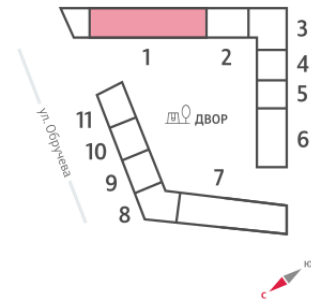

Жилой комплекс «ОБРУЧЕВА 30»

Адрес Коньково, Москва, ул. Обручева, д.30а

корпуса 1-2, этаж 26

Студия №424

Общая площадь 25.3 м²

Тип планировки StB-49-26

Срок сдачи IV кв. 2026

Класс жилья Бизнес

Без отделки

13 862 148 руб.
спецпредложение

16 023 830 руб.
базовая цена

[Ссылка на квартиру на сайте](#)