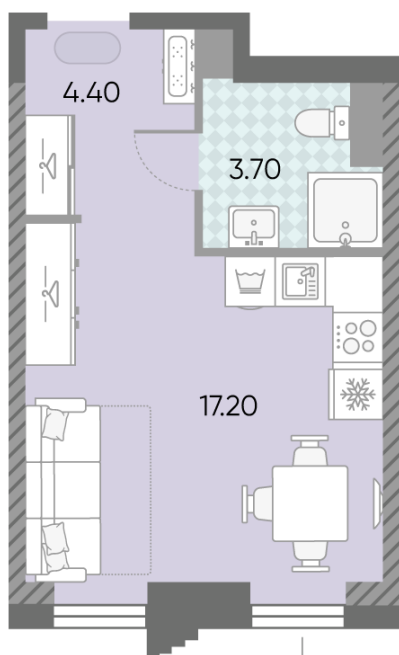

ЖК «ОБРУЧЕВА 30», корпуса 1-2

Срок сдачи: IV кв. 2026

Адрес: Коньково район, Москва, ул. Обручева, д.30а

Станция метро: Калужская, Воронцовская

Студия №424

Спецпредложение:	15 137 167 руб	Подъезд:	1
Базовая цена:	18 497 690 руб	Этаж:	26
Количество комнат	1	Всего этажей	58
Общая площадь	25.3 м ²	Тип планировки:	StB-49-26
		Отделка:	без отделки

St	25.30
StB-49-26	

ЖК «ОБРУЧЕВА 30», корпуса 1-2

▲ м ВОРОНЦОВСКАЯ (10 мин. пешком)

◀ м КАЛУЖСКАЯ (5 мин. пешком)

▲ УЛИЦА ОБРУЧЕВА

▼ ЛЕНИНСКИЙ ПРОСПЕКТ

🏠 ДВОР

Информация действительна на 20.04.2025