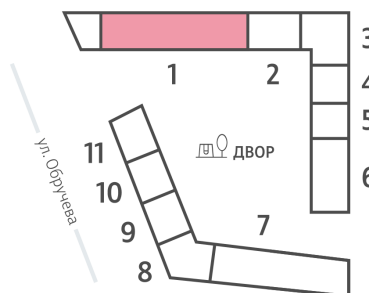

ЖК «ОБРУЧЕВА 30», корпуса 1-2

Срок сдачи: IV кв. 2026

Адрес: Коньково район, Москва, ул. Обручева, д.30а

Станция метро: Калужская, Воронцовская

Студия №424

Спецпредложение:	15 137 167 руб	Подъезд:	1
Базовая цена:	18 497 690 руб	Этаж:	26
Количество комнат	1	Всего этажей	58
Общая площадь	25.3 м ²	Тип планировки:	StB-49-26
		Отделка:	без отделки

St	25.30
StB-49-26	

ЖК «ОБРУЧЕВА 30», корпуса 1-2

▲ м ВОРОНЦОВСКАЯ (10 мин. пешком)

◀ м КАЛУЖСКАЯ (5 мин. пешком)

▲ УЛИЦА ОБРУЧЕВА

▼ ЛЕНИНСКИЙ ПРОСПЕКТ

🏠 ДВОР

Информация действительна на 20.04.2025