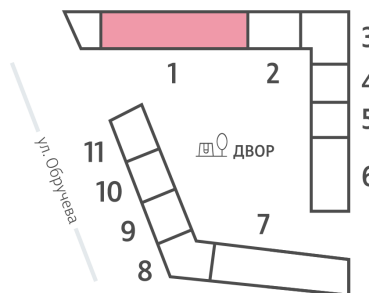

Жилой комплекс «ОБРУЧЕВА 30», корпуса 1-2

Срок сдачи: IV кв. 2026

Адрес: Коньково район, Москва, ул. Обручева, д.30а

Станция метро: Калужская, Воронцовская

1-комнатная евро квартира №414

Спецпредложение:	18 911 887 руб	Подъезд:	1
Базовая цена:	21 863 315 руб	Этаж:	26
Количество комнат	1	Всего этажей	58
Общая площадь	36.1 м ²	Тип планировки:	1еВ-61-26
		Отделка:	без отделки

Европланировка

1е	36.10
1еВ-61-26	

Жилой комплекс «ОБРУЧЕВА 30», корпуса 1-2

▲ м ВОРОНЦОВСКАЯ (10 мин. пешком)

◀ м КАЛУЖСКАЯ (5 мин. пешком)

▲ УЛИЦА ОБРУЧЕВА

▼ ЛЕНИНСКИЙ ПРОСПЕКТ

🏠 ДВОР