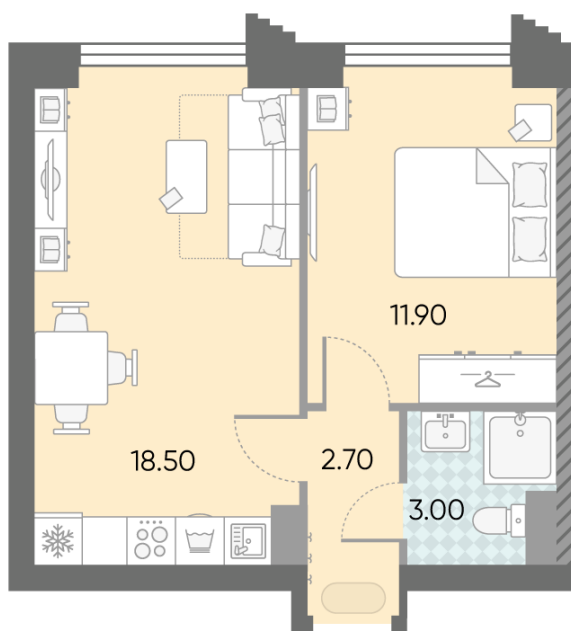

Жилой комплекс «ОБРУЧЕВА 30», корпуса 1-2

Срок сдачи: IV кв. 2026

Адрес: Коньково район, Москва, ул. Обручева, д.30а

Станция метро: Калужская, Воронцовская

1-комнатная евро квартира №414

Спецпредложение:	18 911 887 руб	Подъезд:	1
Базовая цена:	21 863 315 руб	Этаж:	26
Количество комнат	1	Всего этажей	58
Общая площадь	36.1 м²	Тип планировки:	1еВ-61-26
		Отделка:	без отделки

Европланировка

1е	36.10
1еВ-61-26