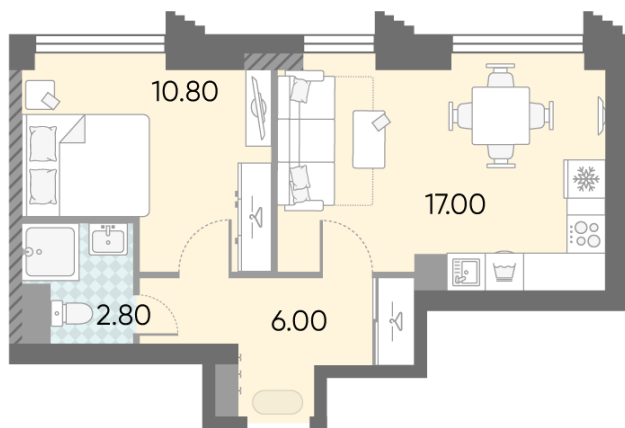

Жилой комплекс «ОБРУЧЕВА 30», корпуса 1-2

Срок сдачи: IV кв. 2026

Адрес: Коньково район, Москва, ул. Обручева, д.30а

Станция метро: Калужская, Воронцовская

1-комнатная евро квартира №413

Спецпредложение:	19 080 129 руб	Подъезд:	1
Базовая цена:	22 057 868 руб	Этаж:	26
Количество комнат	1	Всего этажей	58
Общая площадь	36.6 м²	Тип планировки:	1еН-5-26
		Отделка:	без отделки

Европланировка

1е	36.60
1еН-5-26