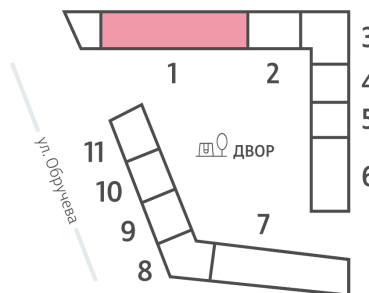

## Жилой комплекс «ОБРУЧЕВА 30», корпуса 1-2

Срок сдачи: IV кв. 2026

Адрес: Коньково район, Москва, ул. Обручева, д.30а

Станция метро: Калужская, Воронцовская

### 1-комнатная евро квартира №413

<b>Спецпредложение:</b>	<b>19 080 129 руб</b>	Подъезд:	1
Базовая цена:	22 057 868 руб	Этаж:	26
Количество комнат	1	Всего этажей	58
Общая площадь	36.6 м <sup>2</sup>	Тип планировки:	1еН-5-26
		Отделка:	без отделки

# Жилой комплекс «ОБРУЧЕВА 30», корпуса 1-2

▲ м ВОРОНЦОВСКАЯ (10 мин. пешком)

◀ м КАЛУЖСКАЯ (5 мин. пешком)

▲ УЛИЦА ОБРУЧЕВА

▼ ЛЕНИНСКИЙ ПРОСПЕКТ

🏠 ДВОР

Информация действительна на 14.12.2024

\* Данное предложение не является публичной офертой