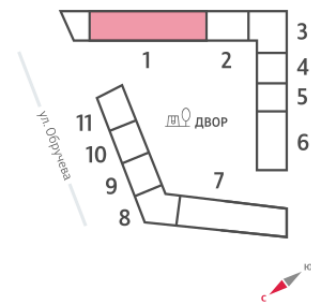

Жилой комплекс «ОБРУЧЕВА 30»

Адрес Коньково, Москва, ул. Обручева, д.30а

корпуса 1-2, этаж 26

1-комнатная евро квартира №412

Общая площадь 37.5 м²

Тип планировки 1eA-12-26

Срок сдачи IV кв. 2026

Класс жилья Бизнес

Без отделки

19 491 900 руб.
спецпредложение

22 534 050 руб.

базовая цена

[Ссылка на квартиру на сайте](#)