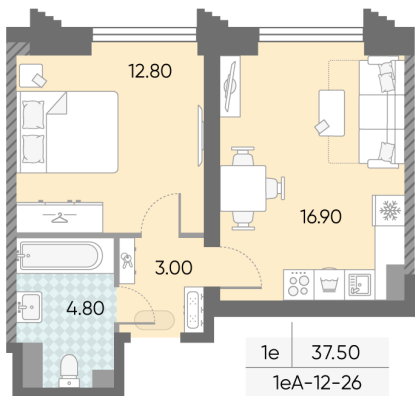

Жилой комплекс «ОБРУЧЕВА 30»

Адрес Коньково, Москва, ул. Обручева, д.30а

корпуса 1-2, этаж 26

1-комнатная евро квартира №412

Общая площадь 37.5 м²

Тип планировки 1eA-12-26

Срок сдачи IV кв. 2026

Класс жилья Бизнес

Без отделки

19 491 900 руб.
спецпредложение

22 534 050 руб.

базовая цена

[Ссылка на квартиру на сайте](#)

*Данное предложение не является публичной офертой. Информация актуальна на 22.11.2024

Адреса и время работы офисов продаж на сайте lsr.ru в разделе Контакты