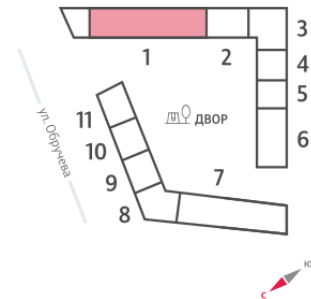

Жилой комплекс «ОБРУЧЕВА 30»

Адрес Коньково, Москва, ул. Обручева, д.30а

корпуса 1-2, этаж 26

Студия №411

Общая площадь 23.8 м²

Тип планировки StB-47-26

Срок сдачи IV кв. 2026

Класс жилья Бизнес

Без отделки

13 444 881 руб.
спецпредложение

15 541 304 руб.
базовая цена

[Ссылка на квартиру на сайте](#)

St 23.80
StB-47-26