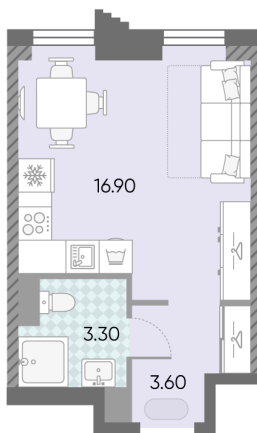

Жилой комплекс «ОБРУЧЕВА 30»

Адрес Коньково, Москва, ул. Обручева, д.30а

корпуса 1-2, этаж 26

Студия №411

Общая площадь 23.8 м²

Тип планировки StB-47-26

Срок сдачи IV кв. 2026

Класс жилья Бизнес

Без отделки

13 444 881 руб.
спецпредложение

15 541 304 руб.
базовая цена

[Ссылка на квартиру на сайте](#)

St 23.80
StB-47-26

▲ м ВОРОНЦОВСКАЯ (10 мин. пешком)

◀ м КАЛУЖСКАЯ (5 мин. пешком)

▲ УЛИЦА ОБРУЧЕВА