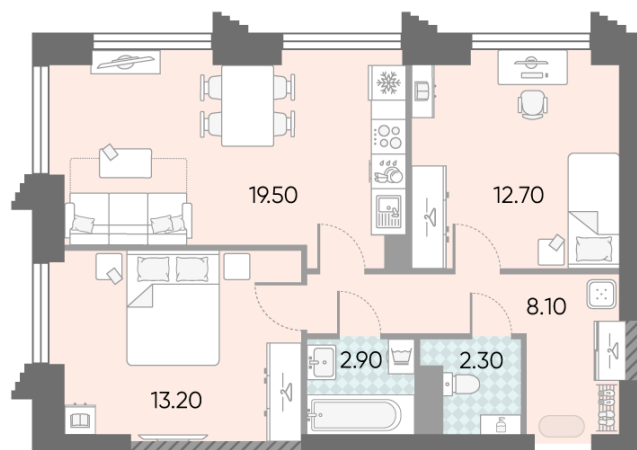

Жилой комплекс «ОБРУЧЕВА 30», корпуса 1-2

Срок сдачи: IV кв. 2026

Адрес: Коньково район, Москва, ул. Обручева, д.30а

Станция метро: Калужская, Воронцовская

2-комнатная евро квартира №409

Спецпредложение:	26 997 714 руб	Подъезд:	1
Базовая цена:	31 213 725 руб	Этаж:	26
Количество комнат	2	Всего этажей	58
Общая площадь	58.7 м ²	Тип планировки:	2еА-26-26
		Отделка:	без отделки

Европланировка

2е 58.70
2еА-26-26

Жилой комплекс «ОБРУЧЕВА 30», корпуса 1-2

▲ м ВОРОНЦОВСКАЯ (10 мин. пешком)

◀ м КАЛУЖСКАЯ (5 мин. пешком)

▲ УЛИЦА ОБРУЧЕВА

▼ ЛЕНИНСКИЙ ПРОСПЕКТ

🏠 ДВОР