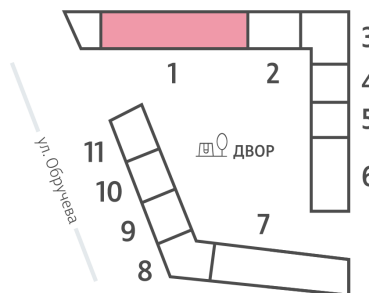

Жилой комплекс «ОБРУЧЕВА 30», корпуса 1-2

Срок сдачи: IV кв. 2026

Адрес: Коньково район, Москва, ул. Обручева, д.30а

Станция метро: Калужская, Воронцовская

2-комнатная евро квартира №409

Спецпредложение:	26 997 714 руб	Подъезд:	1
Базовая цена:	31 213 725 руб	Этаж:	26
Количество комнат	2	Всего этажей	58
Общая площадь	58.7 м ²	Тип планировки:	2еА-26-26
		Отделка:	без отделки

Европланировка

2е 58.70
2еА-26-26

Жилой комплекс «ОБРУЧЕВА 30», корпуса 1-2

▲ м ВОРОНЦОВСКАЯ (10 мин. пешком)

◀ м КАЛУЖСКАЯ (5 мин. пешком)

▲ УЛИЦА ОБРУЧЕВА

▼ ЛЕНИНСКИЙ ПРОСПЕКТ

🏠 ДВОР