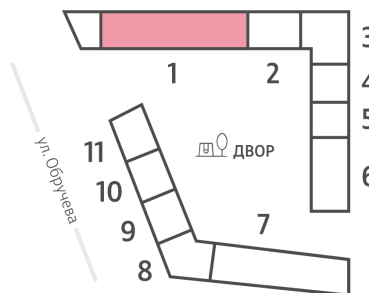

Жилой комплекс «ОБРУЧЕВА 30», корпуса 1-2

Срок сдачи: IV кв. 2026

Адрес: Коньково район, Москва, ул. Обручева, д.30а

Станция метро: Калужская, Воронцовская

2-комнатная евро квартира №408

Спецпредложение:	25 638 081 руб	Подъезд:	1
Базовая цена:	29 641 520 руб	Этаж:	26
Количество комнат	2	Всего этажей	58
Общая площадь	52.6 м ²	Тип планировки:	2еА-25-26
		Отделка:	без отделки

Европланировка

Жилой комплекс «ОБРУЧЕВА 30», корпуса 1-2

▲ м ВОРОНЦОВСКАЯ (10 мин. пешком)

◀ м КАЛУЖСКАЯ (5 мин. пешком)

▲ УЛИЦА ОБРУЧЕВА

▼ ЛЕНИНСКИЙ ПРОСПЕКТ

🏠 ДВОР

Информация действительна на 12.12.2024