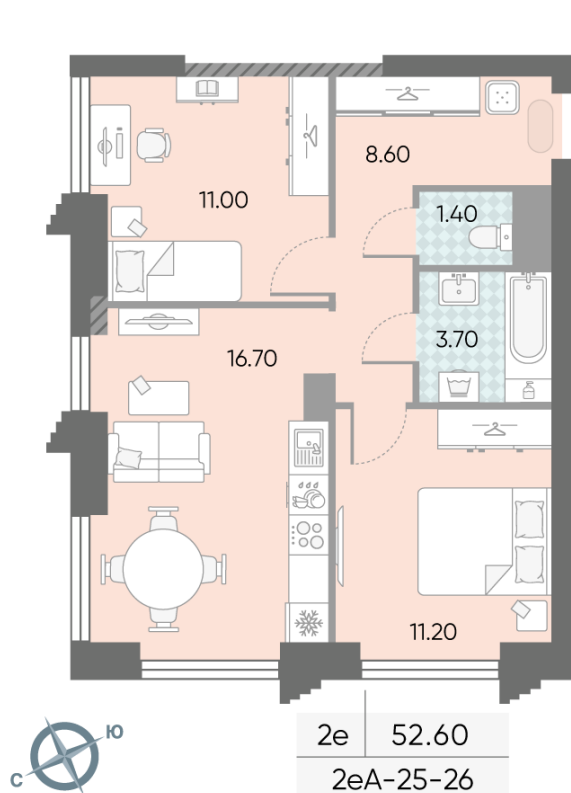

Жилой комплекс «ОБРУЧЕВА 30», корпуса 1-2

Срок сдачи: IV кв. 2026

Адрес: Коньково район, Москва, ул. Обручева, д.30а

Станция метро: Калужская, Воронцовская

2-комнатная евро квартира №408

Спецпредложение:	25 638 081 руб	Подъезд:	1
Базовая цена:	29 641 520 руб	Этаж:	26
Количество комнат	2	Всего этажей	58
Общая площадь	52.6 м ²	Тип планировки:	2еА-25-26
		Отделка:	без отделки

Европланировка

Жилой комплекс «ОБРУЧЕВА 30», корпуса 1-2

▲ м ВОРОНЦОВСКАЯ (10 мин. пешком)

◀ м КАЛУЖСКАЯ (5 мин. пешком)

▲ УЛИЦА ОБРУЧЕВА

▼ ЛЕНИНСКИЙ ПРОСПЕКТ

🏠 ДВОР

Информация действительна на 12.12.2024