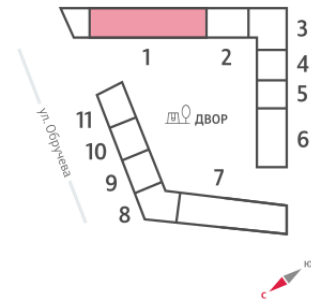

Жилой комплекс «ОБРУЧЕВА 30»

Адрес Коньково, Москва, ул. Обручева, д.30а

корпуса 1-2, этаж 26

Студия №406

Общая площадь 22.3 м²

Тип планировки StA-12-26

Срок сдачи IV кв. 2026

Класс жилья Бизнес

Без отделки

12 735 039 руб.
спецпредложение

14 720 430 руб.
базовая цена

[Ссылка на квартиру на сайте](#)