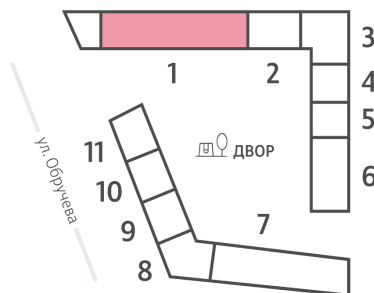

Жилой комплекс «ОБРУЧЕВА 30», корпуса 1-2

Срок сдачи: IV кв. 2026

Адрес: Коньково район, Москва, ул. Обручева, д.30а

Станция метро: Калужская, Воронцовская

1-комнатная евро квартира №392

Спецпредложение:	19 000 304 руб	Подъезд:	1
Базовая цена:	21 965 563 руб	Этаж:	25
Количество комнат	1	Всего этажей	58
Общая площадь	36.6 м²	Тип планировки:	1еН-4-25
		Отделка:	без отделки

Европланировка

1е	36.60
1еН-4-25