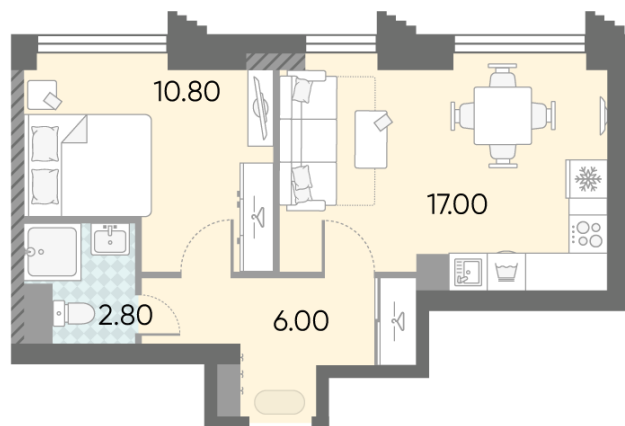

Жилой комплекс «ОБРУЧЕВА 30», корпуса 1-2

Срок сдачи: IV кв. 2026

Адрес: Коньково район, Москва, ул. Обручева, д.30а

Станция метро: Калужская, Воронцовская

1-комнатная евро квартира №392

Спецпредложение:	19 000 304 руб	Подъезд:	1
Базовая цена:	21 965 563 руб	Этаж:	25
Количество комнат	1	Всего этажей	58
Общая площадь	36.6 м²	Тип планировки:	1еН-4-25
		Отделка:	без отделки

Европланировка

1е	36.60
1еН-4-25