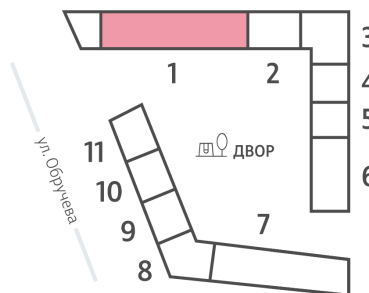

Жилой комплекс «ОБРУЧЕВА 30», корпуса 1-2

Срок сдачи: IV кв. 2026

Адрес: Коньково район, Москва, ул. Обручева, д.30а

Станция метро: Калужская, Воронцовская

2-комнатная евро квартира №387

Спецпредложение:	25 530 199 руб	Подъезд:	1
Базовая цена:	29 516 700 руб	Этаж:	25
Количество комнат	2	Всего этажей	58
Общая площадь	52.6 м ²	Тип планировки:	2еА-23-25
		Отделка:	без отделки

Европланировка

Жилой комплекс «ОБРУЧЕВА 30», корпуса 1-2

▲ м ВОРОНЦОВСКАЯ (10 мин. пешком)

◀ м КАЛУЖСКАЯ (5 мин. пешком)

▲ УЛИЦА ОБРУЧЕВА

▼ ЛЕНИНСКИЙ ПРОСПЕКТ

🏠 ДВОР

Информация действительна на 15.12.2024