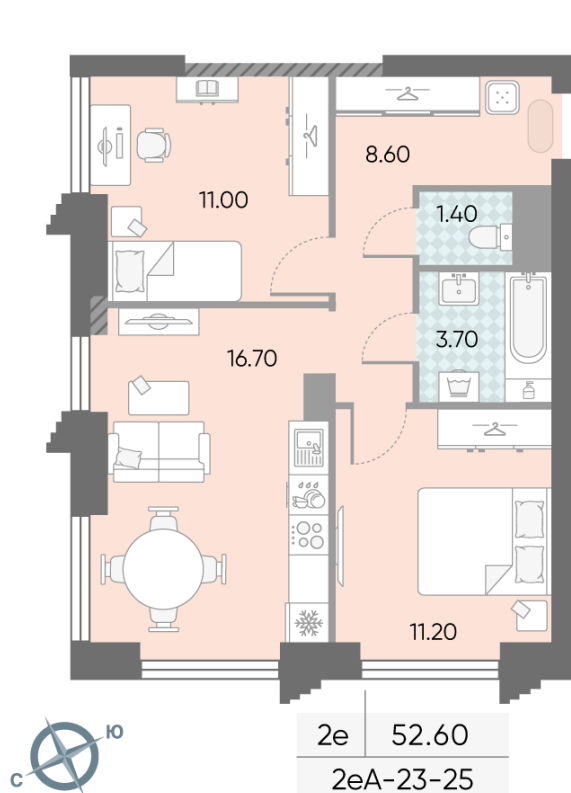

Жилой комплекс «ОБРУЧЕВА 30», корпуса 1-2

Срок сдачи: IV кв. 2026

Адрес: Коньково район, Москва, ул. Обручева, д.30а

Станция метро: Калужская, Воронцовская

2-комнатная евро квартира №387

Спецпредложение:	25 530 199 руб	Подъезд:	1
Базовая цена:	29 516 700 руб	Этаж:	25
Количество комнат	2	Всего этажей	58
Общая площадь	52.6 м ²	Тип планировки:	2еА-23-25
		Отделка:	без отделки

Европланировка

Жилой комплекс «ОБРУЧЕВА 30», корпуса 1-2

▲ м ВОРОНЦОВСКАЯ (10 мин. пешком)

◀ м КАЛУЖСКАЯ (5 мин. пешком)

▲ УЛИЦА ОБРУЧЕВА

▼ ЛЕНИНСКИЙ ПРОСПЕКТ

🏠 ДВОР

Информация действительна на 15.12.2024